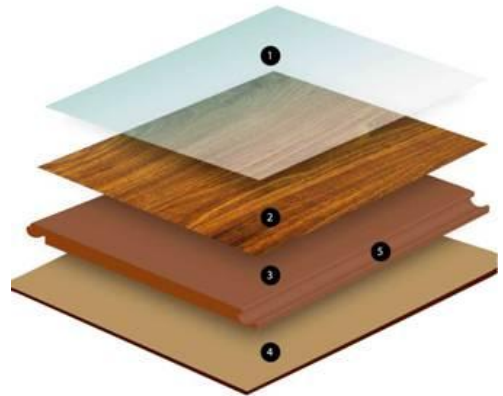

Cấu tạo của sàn gỗ Newsky:

+ Lớp tạo bề mặt phenofilm trong suốt giúp ổn định, bề mặt, chịu được yếu tố khắc nghiệt của thời tiết, chống bạc màu, chống xước, chống cháy, chống va đập và chống trơn trượt.

+ Lớp Melamine tạo vân gỗ tự nhiên, phong phú về màu sắc.

+ Lớp HDF cốt sàn chịu lực chính, không hút ẩm được ép từ sợi tự nhiên, dưới áp lực cao, có khối lượng riêng 850kg/m³, đạt tiêu chuẩn E1.

+ Dưới cùng là lớp phim tạo sự cân bằng, giúp ổn định bề mặt, không mối mọt cong vênh trong môi trường có độ ẩm.

Ngoài 4 lớp chính, sàn gỗ Newsky còn được cấu tạo bởi hèm và lớp chống thấm đặc biệt phủ đều xung quanh 4 cạnh của tấm sàn.

Tất cả các tấm được ép với nhau dưới áp lực cao (>1000kg/cm²) tạo thành một khối đồng nhất, vững chắc.

Sử dụng sàn gỗ công nghiệp Newsky bạn sẽ cảm nhận được sự hài lòng bởi:

- Bộ sưu tập đa dạng về mẫu mã, đồng đều về màu sắc và khả năng chống mài mòn gấp 30 lần so với sàn gỗ tự nhiên.

- Hoa văn đẹp giống với vân gỗ tự nhiên mà còn đa dạng về mẫu mã, màu sắc, có khả năng chống cháy, không cong vênh, mối mọt, thích ứng cao với sự thay đổi của thời tiết.

- Sản phẩm sàn gỗ newsky được bảo hành 10 năm trở

- Sàn gỗ công nghiệp mang lại sự ấm áp vào mùa đông và thoáng mát vào mùa hè.

Không như thảm trải sàn, sàn gỗ công nghiệp không gây ra các bệnh về đường hô hấp cho trẻ em vì chúng không phát tán bụi nhỏ vào không gian sống của bạn.