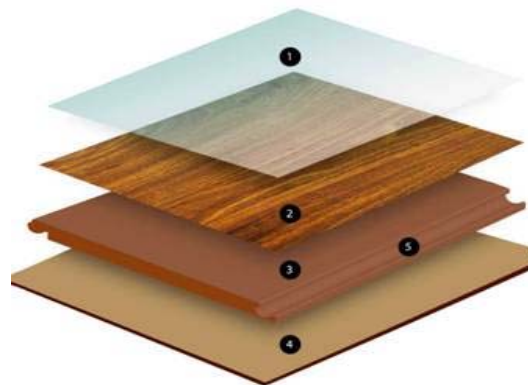

1. Bộ sưu tập đa dạng về mẫu mã, đồng đều về màu sắc và khả năng chống mài mòn gấp 30 lần so với sàn gỗ tự nhiên.
   - Hoa văn đẹp giống với vân gỗ tự nhiên mà còn đa dạng về mẫu mã, màu sắc, có khả năng chống cháy, không cong vênh, mối mọt, thích ứng cao với sự thay đổi của thời tiết.
   - Đội ngũ lắp đặt là những chuyên viên kỹ thuật giỏi, tay nghề cao, tận tâm với công việc và quy trình đào tạo bài bản luôn được đặt ở vị trí hàng đầu.
   - Sản phẩm sàn gỗ newsky được bảo hành 10 năm trở lên và thời gian đáp ứng bảo hành trong vòng 24h.
   - Sàn gỗ công nghiệp mang lại sự ấm áp vào mùa đông và thoáng mát vào mùa hè.
2. Không như thảm trải sàn, sàn gỗ công nghiệp không gây ra các bệnh về đường hô hấp cho trẻ em vì chúng không phát tán bụi nhỏ vào không gian sống của bạn.

- Cấu tạo của sàn gỗ Newsky:

- + Lớp tạo bề mặt phenofilm trong suốt giúp ổn định, bề mặt, chịu được yếu tố khắc nghiệt của thời tiết, chống bạc màu, chống xước, chống cháy, chống va đập và chống trơn trượt.
- + Lớp Melamine tạo vân gỗ tự nhiên, phong phú về màu sắc.
- + Lớp HDF cốt sàn chịu lực chính, không hút ẩm được ép từ sợi tự nhiên, dưới áp lực cao, có khối lượng riêng 850kg/m³, đạt tiêu chuẩn E1.
- + Dưới cùng là lớp phim tạo sự cân bằng, giúp ổn định bề mặt, không mối mọt cong vênh trong môi trường có độ ẩm.

Ngoài 4 lớp chính, sàn gỗ Newsky còn được cấu tạo bởi hèm và lớp chống thấm đặc biệt phủ đều xung quanh 4 cạnh của tấm sàn.

Tất cả các tấm được ép với nhau dưới áp lực cao (>1000kg/cm²) tạo thành một khối đồng nhất, vững chắc.

GOOS hướng tới cải thiện hệ thống phân phối, cắt giảm giá thành sản phẩm. Chúng tôi luôn sẵn sàng để các bạn gửi trọn niềm tin.