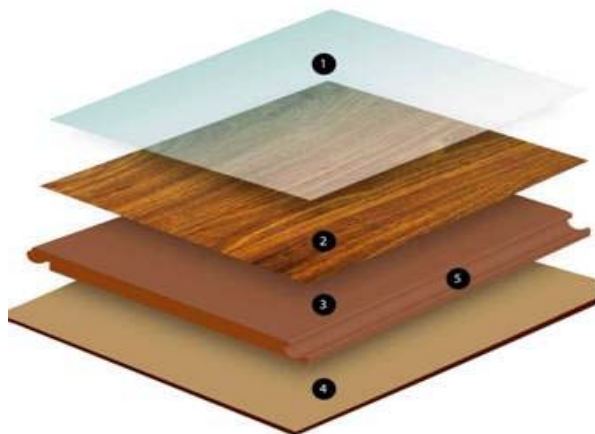

Chú ý:

- Giá trên chưa bao gồm thuế VAT 5%
- Chi Phí lắp đặt và vật tư thi công hoàn thiện: 20.000 đ/m²
- Miễn chi phí vận chuyển trong nội thành Hà Nội với đơn hàng trên 30m².

Sử dụng sàn gỗ công nghiệp Newsky bạn sẽ cảm nhận được sự hài lòng bởi:

- Bộ sưu tập đa dạng về mẫu mã, đồng đều về màu sắc và khả năng chống mài mòn gấp 30 lần so với sàn gỗ tự nhiên.
- Hoa văn đẹp giống với vân gỗ tự nhiên mà còn đa dạng về mẫu mã, màu sắc, có khả năng chống cháy, không cong vênh, mối mọt, thích ứng cao với sự thay đổi của thời tiết.
- Sản phẩm sàn gỗ newsky được bảo hành 10 năm trở lên và thời gian đáp ứng bảo hành trong vòng 24h.
- Sàn gỗ công nghiệp mang lại sự ấm áp vào mùa đông và thoáng mát vào mùa hè

Cấu tạo của sàn gỗ Newsky:

- + Lớp tạo bề mặt phenofilm trong suốt giúp ổn định, bề mặt, chịu được yếu tố khắc nghiệt của thời tiết, chống bạc màu, chống xước, chống cháy, chống va đập và chống trơn trượt.
- + Lớp Melamine tạo vân gỗ tự nhiên, phong phú về màu sắc.
- + Lớp HDF cốt sàn chịu lực chính, không hút ẩm được ép từ sợi tự nhiên, dưới áp lực cao, có khối lượng riêng 850kg/m³, đạt tiêu chuẩn E1.
- + Dưới cùng là lớp phim tạo sự cân bằng, giúp ổn định bề mặt, không mối mọt cong vênh trong môi trường có độ ẩm.

Ngoài 4 lớp chính, sàn gỗ Newsky còn được cấu tạo bởi hèm và lớp chống thấm đặc biệt phủ đều xung quanh 4 cạnh của tấm sàn.

Tất cả các tấm được ép với nhau dưới áp lực cao (>1000kg/cm²) tạo thành một khối đồng nhất, vững chắc.

GOOS hướng tới cải thiện hệ thống phân phối, cắt giảm giá thành sản phẩm. Chúng tôi luôn sẵn sàng để các bạn gửi trọn niềm tin.