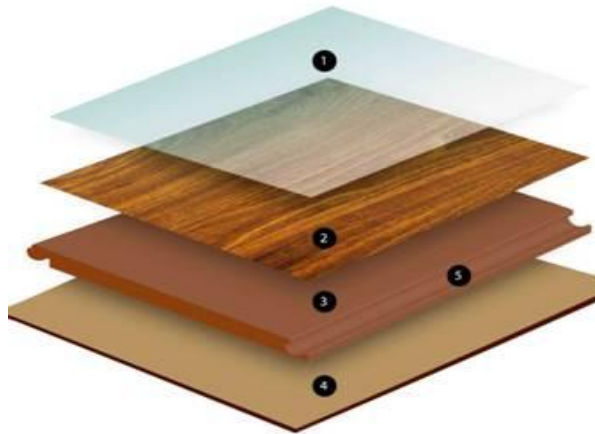

Chú ý:

- **Đã bao gồm chi phí lắp đặt và hoàn thiện + xốp đệm; chưa tính Phào, Nẹp**

- **Miễn chi phí vận chuyển trong nội thành Hà Nội với đơn hàng trên 30m².**

- **Giá trên chưa bao gồm thuế VAT 5%**

| STT | Mã hàng | Quy cách (mm) | | Mô tả | Hình ảnh | Giá thường | Giá bán VNĐ/m ² |
|-----|---------|---------------|------------|--|--|------------|----------------------------|
| | | dài | rộng x dày | | | | |
| 1 | C428 | 1215 | 196x8.3 | Gỗ Táo Đức Sử dụng trong văn phòng và gia đình Chống thấm, chống ướt Chống nấm, đổ mồ hôi khi đổi mùa Cốt gỗ siêu cứng Trọng lượng: 1,75kg±0,1 Độ chống mài mòn: AC3 HDF tiêu chuẩn: E1 |  | 185.000 | 152.000 |
| 2 | G402 | 810 | 126x12.3 | Ốc chó Độ bền cao Độ chống mài mòn: AC4 Trọng lượng 1,15 Kg HDF tiêu chuẩn: E1 |  | 229.000 | 192.000 |
| 3 | G601 | 810 | 126x12.3 | Bưởi vàng Độ bền cao Độ chống mài mòn: AC4 Trọng lượng 1,15 Kg HDF tiêu chuẩn: E1 |  | 229.000 | 192.000 |

| | | | | | | |
|---|------|--------------|---|---|--------------------|----------------|
| 4 | G602 | 810x126x12.3 | Tuyết tùng Bắc Âu Độ bền cao Độ chống mài mòn: AC4 Trọng lượng 1,15 Kg HDF tiêu chuẩn: E1 |  | 229.000 | 192.000 |
|---|------|--------------|---|---|--------------------|----------------|

Cấu tạo của sàn gỗ Newsky:

- + Lớp tạo bề mặt phenofilm trong suốt giúp ổn định, bề mặt, chịu được yếu tố khắc nghiệt của thời tiết, chống bạc màu, chống xước, chống cháy, chống va đập và chống trơn trượt.
 - + Lớp Melamine tạo vân gỗ tự nhiên, phong phú về màu sắc.
 - + Lớp HDF cốt sàn chịu lực chính, không hút ẩm được ép từ sợi tự nhiên, dưới áp lực cao, có khối lượng riêng 850kg/m³, đạt tiêu chuẩn E1.
 - + Dưới cùng là lớp phim tạo sự cân bằng, giúp ổn định bề mặt, không mối mọt cong vênh trong môi trường có độ ẩm.
- Ngoài 4 lớp chính, sàn gỗ Newsky còn được cấu tạo bởi hèm và lớp chống thấm đặc biệt phủ đều xung quanh 4 cạnh của tấm sàn.
- Tất cả các tấm được ép với nhau dưới áp lực cao (>1000kg/cm²) tạo thành một khối đồng nhất, vững chắc.