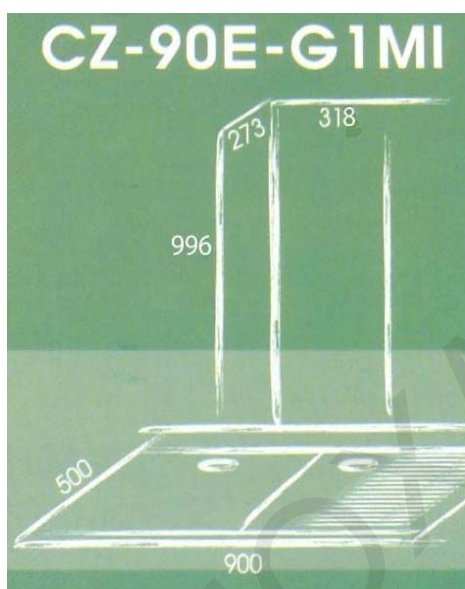

CZ-20-60/20-70 INOX:

- Máy hút khói Inox kính
- 2 mô tơ
- Công suất hút 700m³/h
- Kích thước: 140x500x600/700mm
- 3 tốc độ, độ ồn 48dB

CZ-70A-G5:

- Máy hút khói toa tròn Inox kính

- Động cơ Tuabin
- Công suất hút 950m³/h
- Kích thước: 318x278x775x500x700mm
- 3 tốc độ, độ ồn 48dB

CZ-70A-G3:

- Máy hút khói toa vuông Inox kính
- Động cơ Tuabin
- Công suất hút: 950m³/h
- Kích thước: 318x715x500x700mm
- 3 tốc độ, độ ồn: 48dB

CZ-3388-70A/90A:

- Máy hút khói toa vuông, Inox kính
- Động cơ Tuabin
- Công suất hút: 1000 m³/h
- Kích thước: 273x305x500-980x700/900 mm
- 3 tốc độ, độ ồn: 58dB

CZ-90E-G1:

MADE IN ITALY

- Máy hút khói toa vuông, Inox kính
- Động cơ Tuabin
- Công suất hút: 1000m³/h
- Kích thước: 318x273x996x500x900mm
- 3 tốc độ, độ ồn: 58dB

CZ -069/70:

- Máy hút khói toa vuông, Inox kính
- Động cơ Tuabin, lưới lọc nhôm
- Công suất hút: 1000m³/h
- Kích thước: 300x310x775x500-700/900mm
- 3 tốc độ, độ ồn: 58dB