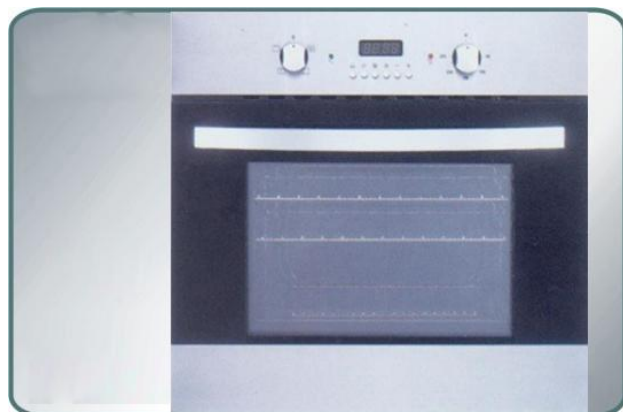

THIẾT BỊ KHÁC

Bếp tủ CZ-6401-A1:

- 4 bếp nấu phía trên sử dụng điện và ga
- 2 ngăn nướng phía dưới
- Hệ thống đánh lửa bằng điện
- Chất liệu: Mặt kiềng bếp được tráng men trắng, vỏ thép không gỉ, sơn tĩnh điện.
- Kích thước: 850x600x600mm
- Lượng gas tiêu thụ tối đa: 0.30 kg/h/lò
- Lò nướng điện: Dung tích 55L, điện áp 220V-240V/50Hz, nhiệt độ nướng 50°-250°C, chất liệu men trắng

Lò nướng CZ-AK500:

- Lò nướng
- Điều khiển cơ học 6 chức năng
- Tay nắm nhôm
- Kính chịu lực, chịu nhiệt
- Hệ thống quạt thông gió
- Dung tích: 60L
- Điện áp: 220V-240V/50Hz
- Nhiệt độ sấy: 50°-250°C
- Kích thước: 600x600x600mm
- Đồng hồ hẹn giờ