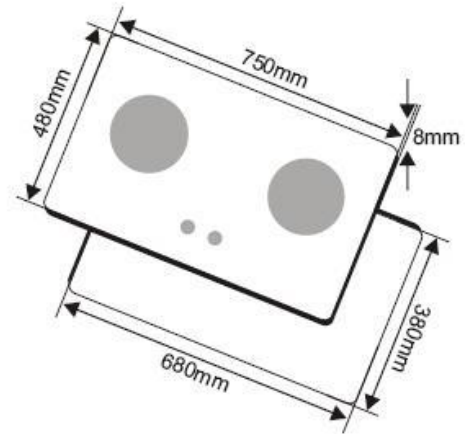

CZ-26MI:

- Bếp âm 2 lò
- Bề mặt bằng kính đen chịu lực, chịu nhiệt dày 8mm
- Kích thước: W600xD380xH70mm
- Khoét đá: 540x340mm
- Lượng gas tiêu thụ: 0.30kg/h/lò

CZ-27MI:

- Bếp âm 2 lò, kiểu bát âu
- Bề mặt bằng kính đen chịu lực, chịu nhiệt dày 8mm
- Kích thước: W730xD430xH70mm
- Khoét đá: 680x380mm
- Lượng gas tiêu thụ: 0.30kg/h/lò

CZ-17MI:

- Bếp âm 2 lò: một bên to, một bên nhỏ
- Kiểu bát âu
- Bề mặt bằng kính đen chịu lực, chịu nhiệt dày 8mm
- Kích thước: W730xD430xH70mm
- Khoét đá: 680x380mm

CZ-37MI:

- Bếp âm 3 lò
- Bề mặt bằng kính đen chịu lực, chịu nhiệt dày 8mm
- Kích thước: W730xD430xH70mm
- Khoét đá: 680x380mm
- Lượng gas tiêu thụ: 0.30 kg/h/lò

CZ-27FI:

- Bếp âm 2 lò
- Mâm chia lửa kiểu Châu Âu
- Bề mặt bằng kính đen chịu lực, chịu nhiệt dày 8mm
- Kích thước: W750xD480xH70mm
- Khoét đá: 680x400mm
- Lượng gas tiêu thụ: 0.30 kg/h/lò

CZ-217MI:

- Bếp âm 2 lò, kiểu bát á.
- Bề mặt bằng kính đen chịu lực, chịu nhiệt dày 8mm
- Kích thước: W730xD430xH70mm
- Khoét đá: 680x380mm
- Lượng gas tiêu thụ: 0.30 kg/h/lò

CZ-207:

- Bếp âm 2 lò, kiểu bát âu, có chế độ bếp hầm
- Bề mặt bằng kính đen chịu lực, chịu nhiệt dày 8mm
- Kích thước: W730xD430xH70mm
- Khoét đá: 680x380mm
- Lượng gas tiêu thụ: 0.30 kg/h/lò

CZ-370:

- Bếp âm 3 lò, kiểu bát âu, có chế độ bếp hầm
- Bề mặt bằng kính đen chịu lực, chịu nhiệt dày 8mm
- Kích thước: W730xD430xH70mm
- Khoét đá: 680x380mm
- Lượng gas tiêu thụ: 0.30 kg/h/lò