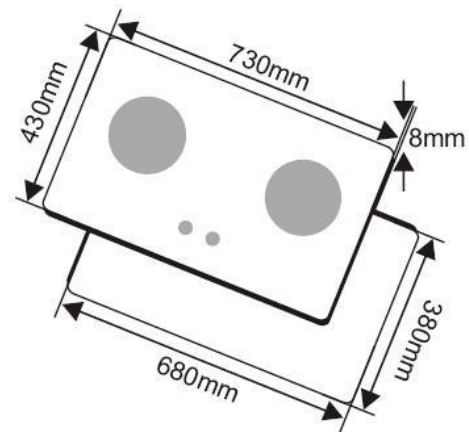

CZ-26MI:

- Bếp âm 2 lò
- Bề mặt bằng kính đen chịu lực, chịu nhiệt dày 8mm
- Kích thước: W600xD380xH70mm
- Khoét đá: 540x340mm
- Lượng gas tiêu thụ: 0.30kg/h/lò

CZ-27MI:

- Bếp âm 2 lò, kiểu bát âu
- Bề mặt bằng kính đen chịu lực, chịu nhiệt dày 8mm
- Kích thước: W730xD430xH70mm
- Khoét đá: 680x380mm
- Lượng gas tiêu thụ: 0.30kg/h/lò

CZ-17MI:

- Bếp âm 2 lò: một bên to, một bên nhỏ
- Kiểu bát âu
- Bề mặt bằng kính đen chịu lực, chịu nhiệt dày 8mm
- Kích thước: W730xD430xH70mm
- Khoét đá: 680x380mm

CZ-37MI:

- Bếp âm 3 lò
- Bề mặt bằng kính đen chịu lực, chịu nhiệt dày 8mm
- Kích thước: W730xD430xH70mm
- Khoét đá: 680x380mm
- Lượng gas tiêu thụ: 0.30 kg/h/lò

CZ-27FI:

- Bếp âm 2 lò
- Mâm chia lửa kiểu Châu Âu
- Bề mặt bằng kính đen chịu lực, chịu nhiệt dày 8mm
- Kích thước: W750xD480xH70mm
- Khoét đá: 680x400mm
- Lượng gas tiêu thụ: 0.30 kg/h/lò

CZ-217MI:

- Bếp âm 2 lò, kiểu bát á.
- Bề mặt bằng kính đen chịu lực, chịu nhiệt dày 8mm
- Kích thước: W730xD430xH70mm
- Khoét đá: 680x380mm
- Lượng gas tiêu thụ: 0.30 kg/h/lò

CZ-207:

- Bếp âm 2 lò, kiểu bát âu, có chế độ bếp hầm
- Bề mặt bằng kính đen chịu lực, chịu nhiệt dày 8mm
- Kích thước: W730xD430xH70mm
- Khoét đá: 680x380mm
- Lượng gas tiêu thụ: 0.30 kg/h/lò

CZ-370:

- Bếp âm 3 lò, kiểu bát âu, có chế độ bếp hầm
- Bề mặt bằng kính đen chịu lực, chịu nhiệt dày 8mm
- Kích thước: W730xD430xH70mm
- Khoét đá: 680x380mm
- Lượng gas tiêu thụ: 0.30 kg/h/lò