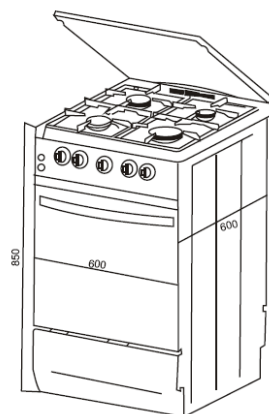

CZ-350C

- Chất liệu: Inox, kính
- Đèn Halogen
- Động cơ: Turbin đôi
- Công suất: 1000m³/h
- Độ ồn: 48db
- Điều khiển: phím nhấn – 3 tốc độ
- Ống thoát: 150 mm
- Lưới lọc mỡ Aluminum – 3 lớp
- Kích thước: 900mm
- Chế độ hút và khử mùi trực tiếp

THIẾT BỊ KHÁC

Bếp tủ CZ-6401-A1:

- 4 bếp nấu phía trên sử dụng điện và ga
- 2 ngăn nướng phía dưới
- Hệ thống đánh lửa bằng điện
- Chất liệu: Mặt kiềng bếp được tráng men trắng, vỏ thép không gỉ, sơn tĩnh điện.
- Kích thước: 850x600x600mm
- Lượng gas tiêu thụ tối đa: 0.30 kg/h/lò
- Lò nướng điện: Dung tích 55L, điện áp 220V-240V/50Hz, nhiệt độ nướng 50°-250°C, chất liệu men trắng

Lò nướng CZ-AK500:

- Lò nướng
- Điều khiển cơ học 6 chức năng
- Tay nắm nhôm
- Kính chịu lực, chịu nhiệt
- Hệ thống quạt thông gió
- Dung tích: 60L
- Điện áp: 220V-240V/50Hz
- Nhiệt độ sấy: 50°-250°C
- Kích thước: 600x600x600mm
- Đồng hồ hẹn giờ