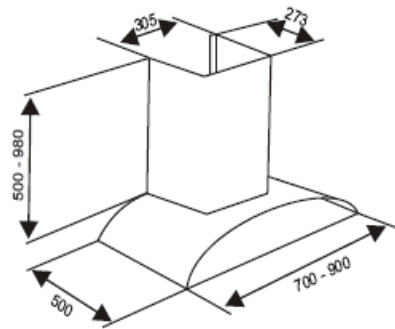

CZ-3388-70A/90A:

- Máy hút khói toa vuông, Inox kính
- Động cơ Tuabin
- Công suất hút: 1000 m³/h
- Kích thước: 273x305x500-
1000x700/900 mm
- 3 tốc độ, độ ồn: 58dB

CZ - 3388 - 70/90

Deluxe 70/90A:

- Chất liệu Inox, kính.
- Đèn Halogen
- Động cơ turbine đôi
- Công suất 1000m³/h
- Độ ồn: 48Db
- Điều khiển phím nhấn 3 tốc độ
- Ống thoát 150mm
- Lưới lọc mỡ Aluminum-03 lớp
- Kích thước: 700mm/900mm
- Chế độ hút và khử mùi trực tiếp