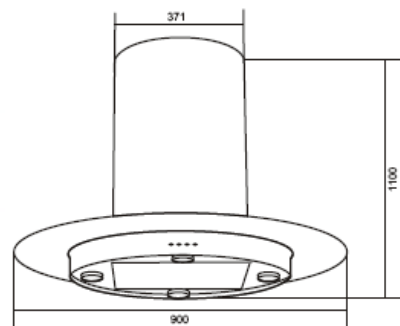

CZ-350C

- Chất liệu: Inox, kính
- Đèn Halogen
- Động cơ: Turbin đôi
- Công suất: 1000m³/h
- Độ ồn: 48db
- Điều khiển: phím nhấn – 3 tốc độ
- Ống thoát: 150 mm
- Lưới lọc mỡ Aluminum – 3 lớp
- Kích thước: 900mm
- Chế độ hút và khử mùi trực tiếp