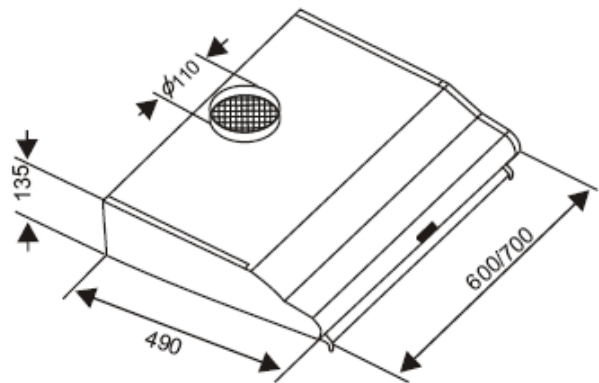

CZ-2060/2070 Inox:

- Chất liệu: Inox
- Đèn Halogen
- Động cơ: 2 Motor
- Công suất: 750m³/h
- Độ ồn: 48db
- Điều khiển: Phím nhấn – 3 tốc độ
- Ống thoát: 110mm
- Lưới lọc mỡ Aluminum – 03 lớp
- Kích thước: 600mm/700mm
- Chế độ hút và khử mùi trực tiếp