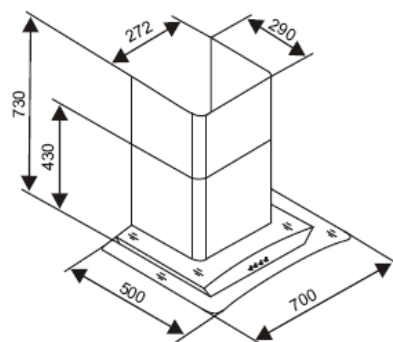

CZ-70 AG6: New

- Chất liệu: Inox, kính
- Đèn Halogen
- Động cơ: turbine đôi
- Công suất: 950m³/h
- Độ ồn: 48db
- Điều khiển: phím nhấn – 3 tốc độ
- Ống thoát: 120mm
- Lưới lọc mỡ Aluminum – 03 lớp
- Kích thước: 700mm
- Chế độ hút và khử mùi trực tiếp