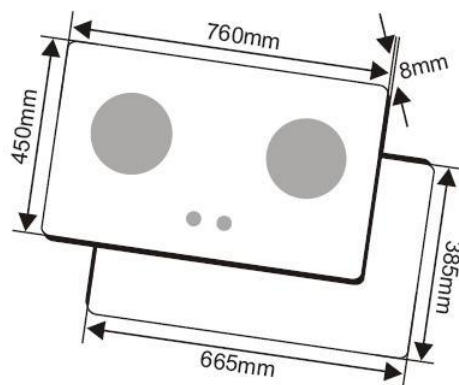

CZ-234: New

- Bếp âm 2 lò
- Bề mặt bằng kính chịu lực, chịu nhiệt dày 8mm
- **Hệ thống mâm chia lửa bằng đồng**
- Chế độ bếp hầm tiết kiệm ga
- Cảm ứng ngắt gas tự động, an toàn
- Hệ thống đánh lửa Pin (IC)
- Mặt kính chịu lực, chịu nhiệt
- Lượng gas tiêu thụ: 0,30 kg/h/lò
- Kích thước mặt kính: 760x450mm
- Kích thước khoét đá: 665x385 mm