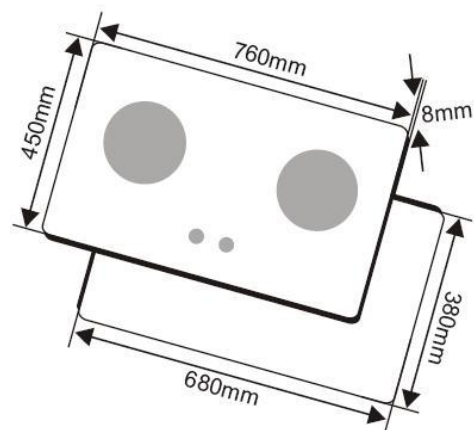

CZ-17MI:

- Bếp âm 2 lò: một bên to, một bên nhỏ
- Kiểu bát âu
- Bề mặt bằng kính đen chịu lực, chịu nhiệt dày 8mm
- Kích thước: W730xD430xH70mm
- Khoét đá: 680x380mm

CZ-37MI:

- Bếp âm 3 lò
- Bề mặt bằng kính đen chịu lực, chịu nhiệt dày 8mm
- Kích thước: W730xD430xH70mm
- Khoét đá: 680x380mm
- Lượng gas tiêu thụ: 0.30 kg/h/lò

CZ-27FI:

- Bếp âm 2 lò
- Mâm chia lửa kiểu Châu Âu
- Bề mặt bằng kính đen chịu lực, chịu nhiệt dày 8mm
- Kích thước: W750xD480xH70mm
- Khoét đá: 680x400mm
- Lượng gas tiêu thụ: 0.30 kg/h/lò

CZ-217MI:

- Bếp âm 2 lò, kiểu bát á.
- Bề mặt bằng kính đen chịu lực, chịu nhiệt dày 8mm
- Kích thước: W730xD430xH70mm
- Khoét đá: 680x380mm
- Lượng gas tiêu thụ: 0.30 kg/h/lò

CZ-207:

- Bếp âm 2 lò, kiểu bát âu, có chế độ bếp hầm
- Bề mặt bằng kính đen chịu lực, chịu nhiệt dày 8mm
- Kích thước: W730xD430xH70mm
- Khoét đá: 680x380mm
- Lượng gas tiêu thụ: 0.30 kg/h/lò

CZ-370:

- Bếp âm 3 lò, kiểu bát âu, có chế độ bếp hầm
- Bề mặt bằng kính đen chịu lực, chịu nhiệt dày 8mm
- Kích thước: W730xD430xH70mm
- Khoét đá: 680x380mm
- Lượng gas tiêu thụ: 0.30 kg/h/lò

CZ-307:

- Bếp âm 3 lò
- Bề mặt bằng kính đen chịu lực, chịu nhiệt dày 8mm
- Kích thước: W730xD430xH70mm
- Khoét đá: 680x380mm
- Lượng gas tiêu thụ: 0.30 kg/h/lò

CZ-730:

- Bếp âm 2 lò hai bên bằng nhau, kiểu bát âu, có chế độ bếp hầm
- Bề mặt bằng kính chịu lực, chịu nhiệt dày 8mm
- Kích thước: W760xD450xH70mm
- Khoét đá: 680x380mm
- Lượng gas tiêu thụ : 0.30 kg/h/lò