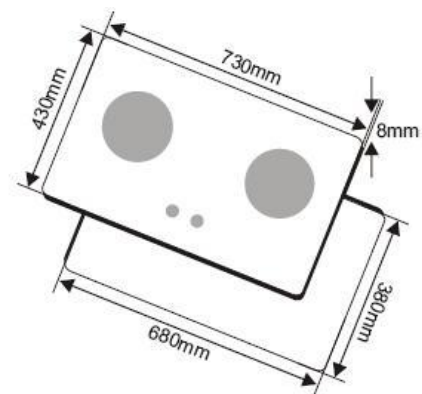

CZ-26MI:

- Bếp âm 2 lò
- Bề mặt bằng kính đen chịu lực, chịu nhiệt dày 8mm
- Kích thước: W600xD380xH70mm
- Khoét đá: 540x340mm
- Lượng gas tiêu thụ: 0.30kg/h/lò

CZ-27MI:

- Bếp âm 2 lò, kiểu bát âu
- Bề mặt bằng kính đen chịu lực, chịu nhiệt dày 8mm
- Kích thước: W730xD430xH70mm
- Khoét đá: 680x380mm
- Lượng gas tiêu thụ: 0.30kg/h/lò

CZ-17MI:

- Bếp âm 2 lò: một bên to, một bên nhỏ
- Kiểu bát âu
- Bề mặt bằng kính đen chịu lực, chịu nhiệt dày 8mm
- Kích thước: W730xD430xH70mm
- Khoét đá: 680x380mm

CZ-37MI:

- Bếp âm 3 lò
- Bề mặt bằng kính đen chịu lực, chịu nhiệt dày 8mm
- Kích thước: W730xD430xH70mm
- Khoét đá: 680x380mm
- Lượng gas tiêu thụ: 0.30 kg/h/lò