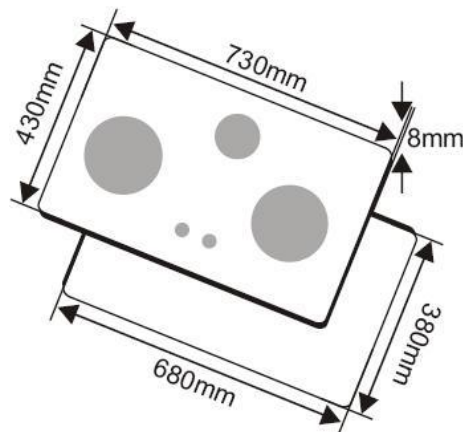

CZ-17MI:

- Bếp âm 2 lò: một bên to, một bên nhỏ
- Kiểu bát âu
- Bề mặt bằng kính đen chịu lực, chịu nhiệt dày 8mm
- Kích thước: W730xD430xH70mm
- Khoét đá: 680x380mm

CZ-37MI:

- Bếp âm 3 lò
- Bề mặt bằng kính đen chịu lực, chịu nhiệt dày 8mm
- Kích thước: W730xD430xH70mm
- Khoét đá: 680x380mm
- Lượng gas tiêu thụ: 0.30 kg/h/lò

CZ-27FI:

- Bếp âm 2 lò
- Mâm chia lửa kiểu Châu Âu
- Bề mặt bằng kính đen chịu lực, chịu nhiệt dày 8mm
- Kích thước: W750xD480xH70mm
- Khoét đá: 680x400mm
- Lượng gas tiêu thụ: 0.30 kg/h/lò

CZ-217MI:

- Bếp âm 2 lò, kiểu bát á.
- Bề mặt bằng kính đen chịu lực, chịu nhiệt dày 8mm
- Kích thước: W730xD430xH70mm
- Khoét đá: 680x380mm
- Lượng gas tiêu thụ: 0.30 kg/h/lò

CZ-207:

- Bếp âm 2 lò, kiểu bát âu, có chế độ bếp hầm
- Bề mặt bằng kính đen chịu lực, chịu nhiệt dày 8mm
- Kích thước: W730xD430xH70mm
- Khoét đá: 680x380mm
- Lượng gas tiêu thụ: 0.30 kg/h/lò

CZ-370:

- Bếp âm 3 lò, kiểu bát âu, có chế độ bếp hầm
- Bề mặt bằng kính đen chịu lực, chịu nhiệt dày 8mm
- Kích thước: W730xD430xH70mm
- Khoét đá: 680x380mm
- Lượng gas tiêu thụ: 0.30 kg/h/lò

CZ-307:

- Bếp âm 3 lò
- Bề mặt bằng kính đen chịu lực, chịu nhiệt dày 8mm
- Kích thước: W730xD430xH70mm
- Khoét đá: 680x380mm
- Lượng gas tiêu thụ: 0.30 kg/h/lò

CZ-730:

- Bếp âm 2 lò hai bên bằng nhau, kiểu bát âu, có chế độ bếp hầm
- Bề mặt bằng kính chịu lực, chịu nhiệt dày 8mm
- Kích thước: W760xD450xH70mm
- Khoét đá: 680x380mm
- Lượng gas tiêu thụ : 0.30 kg/h/lò