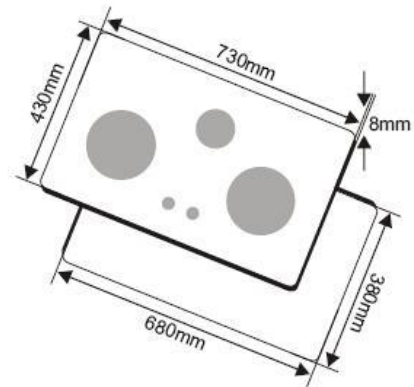

CZ-26MI:

- Bếp âm 2 lò
- Bề mặt bằng kính đen chịu lực, chịu nhiệt dày 8mm
- Kích thước: W600xD380xH70mm
- Khoét đá: 540x340mm
- Lượng gas tiêu thụ: 0.30kg/h/lò

CZ-27MI:

- Bếp âm 2 lò, kiểu bát âu
- Bề mặt bằng kính đen chịu lực, chịu nhiệt dày 8mm
- Kích thước: W730xD430xH70mm
- Khoét đá: 680x380mm
- Lượng gas tiêu thụ: 0.30kg/h/lò

CZ-17MI:

- Bếp âm 2 lò: một bên to, một bên nhỏ
- Kiểu bát âu
- Bề mặt bằng kính đen chịu lực, chịu nhiệt dày 8mm
- Kích thước: W730xD430xH70mm
- Khoét đá: 680x380mm

CZ-37MI:

- Bếp âm 3 lò
- Bề mặt bằng kính đen chịu lực, chịu nhiệt dày 8mm
- Kích thước: W730xD430xH70mm
- Khoét đá: 680x380mm
- Lượng gas tiêu thụ: 0.30 kg/h/lò

CZ-27FI:

- Bếp âm 2 lò
- Mâm chia lửa kiểu Châu Âu
- Bề mặt bằng kính đen chịu lực, chịu nhiệt dày 8mm
- Kích thước: W750xD480xH70mm
- Khoét đá: 680x400mm
- Lượng gas tiêu thụ: 0.30 kg/h/lò

CZ-217MI:

- Bếp âm 2 lò, kiểu bát á.
- Bề mặt bằng kính đen chịu lực, chịu nhiệt dày 8mm
- Kích thước: W730xD430xH70mm
- Khoét đá: 680x380mm
- Lượng gas tiêu thụ: 0.30 kg/h/lò