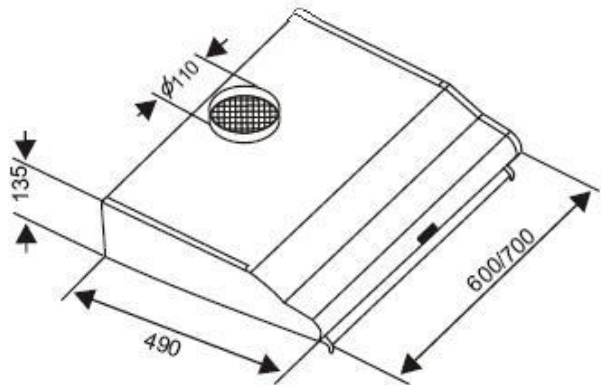

MÁY HÚT KHÓI, KHỬ MÙI CANZY

Đặc điểm chính:

- Hút khói, khử mùi bằng than hoạt tính
- Lưới lọc hợp kim nhôm.
- Dễ dàng tháo lắp để làm vệ sinh.

Concord-60/70 Black:

- Chất liệu: men đen
- Đèn Halogen
- Động cơ: 2 Motor
- Công suất: 750m³/h
- Độ ồn: 48db
- Điều khiển: Phím nhấn 3 tốc độ
- Ống thoát: 110mm
- Lưới lọc mỡ Aluminum – 03 lớp
- Kích thước: 600mm/700mm
- Chế độ hút và khử mùi trực tiếp