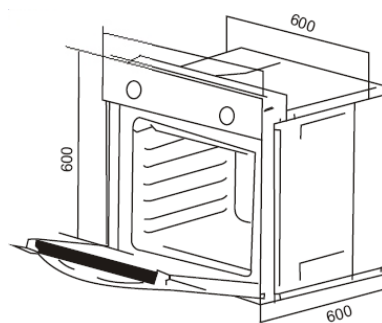

THIẾT BỊ KHÁC

Bếp tủ CZ-6401-A1:

- 4 bếp nấu phía trên sử dụng điện và ga
- 2 ngăn nướng phía dưới
- Hệ thống đánh lửa bằng điện
- Chất liệu: Mặt kiềng bếp được tráng men trắng, vỏ thép không gỉ, sơn tĩnh điện.
- Kích thước: 850x600x600mm
- Lượng gas tiêu thụ tối đa: 0.30 kg/h/lò
- Lò nướng điện: Dung tích 55L, điện áp 220V-240V/50Hz, nhiệt độ nướng 50°-250°C, chất liệu men trắng

Lò nướng CZ-AK500:

- Lò nướng
- Điều khiển cơ học 6 chức năng
- Tay nắm nhôm
- Kính chịu lực, chịu nhiệt
- Hệ thống quạt thông gió
- Dung tích: 60L
- Điện áp: 220V-240V/50Hz
- Nhiệt độ sấy: 50°-250°C
- Kích thước: 600x600x600mm
- Đồng hồ hẹn giờ