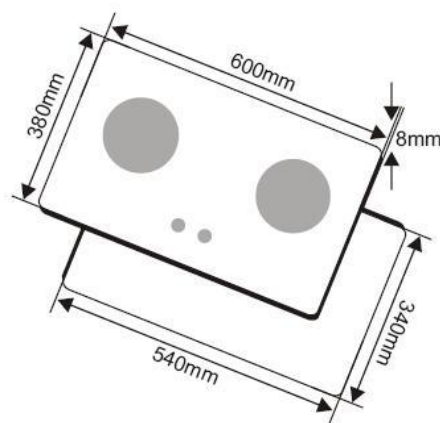

CZ-17MI:

- Bếp âm 2 lò: một bên to, một bên nhỏ
- Kiểu bát âu
- Bề mặt bằng kính đen chịu lực, chịu nhiệt dày 8mm
- Kích thước: W730xD430xH70mm
- Khoét đá: 680x380mm

CZ-37MI:

- Bếp âm 3 lò
- Bề mặt bằng kính đen chịu lực, chịu nhiệt dày 8mm
- Kích thước: W730xD430xH70mm
- Khoét đá: 680x380mm
- Lượng gas tiêu thụ: 0.30 kg/h/lò

CZ-207:

- Bếp âm 2 lò, kiểu bát âu, có chế độ bếp hầm
- Bề mặt bằng kính đen chịu lực, chịu nhiệt dày 8mm
- Kích thước: W730xD430xH70mm
- Khoét đá: 680x380mm
- Lượng gas tiêu thụ: 0.30 kg/h/lò

CZ-370:

- Bếp âm 3 lò, kiểu bát âu, có chế độ bếp hầm
- Bề mặt bằng kính đen chịu lực, chịu nhiệt dày 8mm
- Kích thước: W730xD430xH70mm
- Khoét đá: 680x380mm
- Lượng gas tiêu thụ: 0.30 kg/h/lò

CZ-307:

- Bếp âm 3 lò
- Bề mặt bằng kính đen chịu lực, chịu nhiệt dày 8mm
- Kích thước: W730xD430xH70mm
- Khoét đá: 680x380mm
- Lượng gas tiêu thụ: 0.30 kg/h/lò

CZ-730:

- Bếp âm 2 lò hai bên bằng nhau, kiểu bát âu, có chế độ bếp hầm
- Bề mặt bằng kính chịu lực, chịu nhiệt dày 8mm
- Kích thước: W760xD450xH70mm
- Khoét đá: 680x380mm
- Lượng gas tiêu thụ : 0.30 kg/h/lò

CZ-26:

- Bếp âm 2 lò
- Bề mặt bằng kính chịu lực, chịu nhiệt dày 8mm
- Chế độ bếp hầm tiết kiệm ga
- Cảm ứng ngắt ga tự động, an toàn
- Hệ thống đánh lửa Pin (IC)
- Mặt kính chịu lực, chịu nhiệt
- Lượng gas tiêu thụ: 0,30 kg/h/lò
- Kính thước mặt kính: 600x380mm
- Kích thước khoét đá: 540x340mm