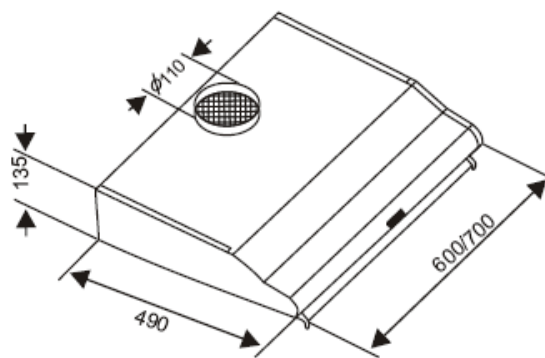

Concord-60/70 Inox:

- Chất liệu: Inox
- Đèn Halogen
- Động cơ: 2 Motor
- Công suất: 750m³/h
- Độ ồn: 48db
- Điều khiển: Phím nhấn 3 tốc độ
- Ống thoát: 110mm
- Lưới lọc mỡ Aluminum – 03 lớp
- Kích thước: 600mm/700mm
- Chế độ hút và khử mùi trực tiếp