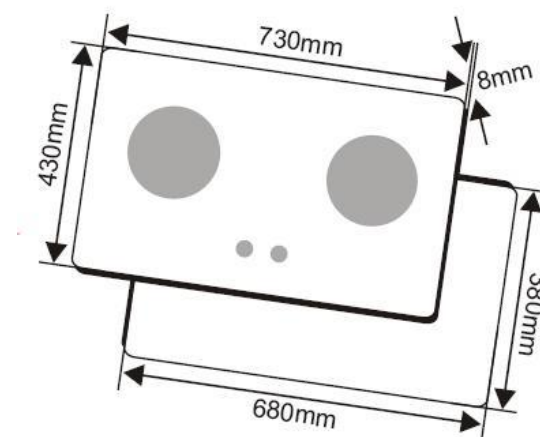

CZ-116: New

- Bếp âm 2 lò
- Bề mặt bằng kính chịu lực, chịu nhiệt dày 8mm
- **Hệ thống mâm chia lửa bằng đồng**
- Chế độ bếp hầm tiết kiệm ga
- Cảm ứng ngắt gas tự động, an toàn
- Hệ thống đánh lửa Pin (IC)
- Mặt kính chịu lực, chịu nhiệt
- Lượng gas tiêu thụ: 0,30 kg/h/lò
- Kích thước mặt kính: 730x430 mm
- Kích thước khoét đá: 680x380 mm