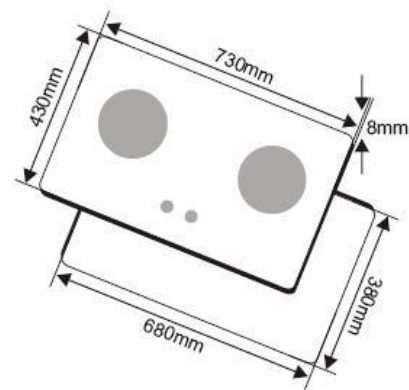

CZ-26MI:

- Bếp âm 2 lò
- Bề mặt bằng kính đen chịu lực, chịu nhiệt dày 8mm
- Kích thước: W600xD380xH70mm
- Khoét đá: 540x340mm
- Lượng gas tiêu thụ: 0.30kg/h/lò

CZ-27MI:

- Bếp âm 2 lò, kiểu bát âu
- Bề mặt bằng kính đen chịu lực, chịu nhiệt dày 8mm
- Kích thước: W730xD430xH70mm
- Khoét đá: 680x380mm
- Lượng gas tiêu thụ: 0.30kg/h/lò

CZ-17MI:

- Bếp âm 2 lò: một bên to, một bên nhỏ
- Kiểu bát âu
- Bề mặt bằng kính đen chịu lực, chịu nhiệt dày 8mm
- Kích thước: W730xD430xH70mm
- Khoét đá: 680x380mm

CZ-37MI:

- Bếp âm 3 lò
- Bề mặt bằng kính đen chịu lực, chịu nhiệt dày 8mm
- Kích thước: W730xD430xH70mm
- Khoét đá: 680x380mm
- Lượng gas tiêu thụ: 0.30 kg/h/lò

CZ-27FI:

- Bếp âm 2 lò
- Mâm chia lửa kiểu Châu Âu
- Bề mặt bằng kính đen chịu lực, chịu nhiệt dày 8mm
- Kích thước: W750xD480xH70mm
- Khoét đá: 680x400mm
- Lượng gas tiêu thụ: 0.30 kg/h/lò

CZ-217MI:

- Bếp âm 2 lò, kiểu bát á.
- Bề mặt bằng kính đen chịu lực, chịu nhiệt dày 8mm
- Kích thước: W730xD430xH70mm
- Khoét đá: 680x380mm
- Lượng gas tiêu thụ: 0.30 kg/h/lò

CZ-207:

- Bếp âm 2 lò, kiểu bát âu, có chế độ bếp hầm
- Bề mặt bằng kính đen chịu lực, chịu nhiệt dày 8mm
- Kích thước: W730xD430xH70mm
- Khoét đá: 680x380mm
- Lượng gas tiêu thụ: 0.30 kg/h/lò

CZ-370:

- Bếp âm 3 lò, kiểu bát âu, có chế độ bếp hầm
- Bề mặt bằng kính đen chịu lực, chịu nhiệt dày 8mm
- Kích thước: W730xD430xH70mm
- Khoét đá: 680x380mm
- Lượng gas tiêu thụ: 0.30 kg/h/lò