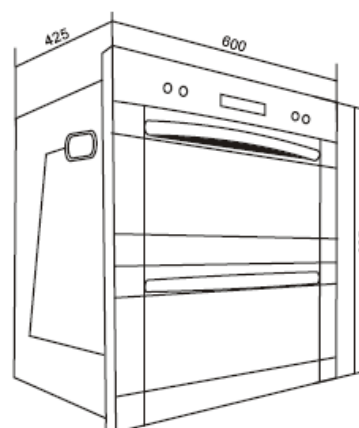

Máy sấy bát CZ-533DL:

- **Máy sấy bát âm tủ**
- Bề mặt kính chịu nhiệt, Inox cao cấp
- Chế độ điều khiển tự động
- Chế độ sấy khô khử mùi bằng Ion âm
- Dung tích: 100L
- Điện áp: 220-240V
- Kích thước: D600xC625xS425mm
- Kích thước âm tủ:
  D560xC385xS421mm