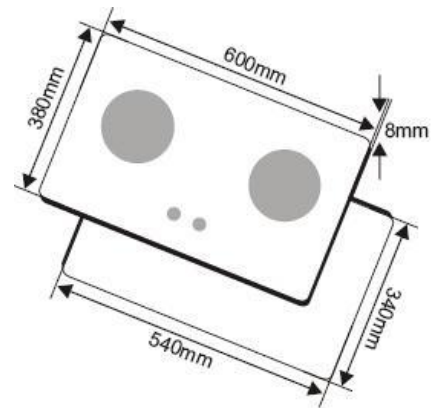

CZ-26MI:

- Bếp âm 2 lò
- Bề mặt bằng kính đen chịu lực, chịu nhiệt dày 8mm
- Kích thước: W600xD380xH70mm
- Khoét đá: 540x340mm
- Lượng gas tiêu thụ: 0.30kg/h/lò

CZ-27MI:

- Bếp âm 2 lò, kiểu bát âu
- Bề mặt bằng kính đen chịu lực, chịu nhiệt dày 8mm
- Kích thước: W730xD430xH70mm
- Khoét đá: 680x380mm
- Lượng gas tiêu thụ: 0.30kg/h/lò

CZ-17MI:

- Bếp âm 2 lò: một bên to, một bên nhỏ
- Kiểu bát âu
- Bề mặt bằng kính đen chịu lực, chịu nhiệt dày 8mm
- Kích thước: W730xD430xH70mm
- Khoét đá: 680x380mm

CZ-37MI:

- Bếp âm 3 lò
- Bề mặt bằng kính đen chịu lực, chịu nhiệt dày 8mm
- Kích thước: W730xD430xH70mm
- Khoét đá: 680x380mm
- Lượng gas tiêu thụ: 0.30 kg/h/lò