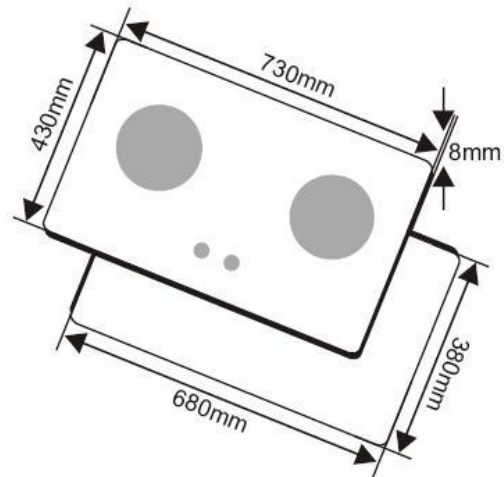

CZ-17MI:

- Bếp âm 2 lò: một bên to, một bên nhỏ
- Kiểu bát âu
- Bề mặt bằng kính đen chịu lực, chịu nhiệt dày 8mm
- Kích thước: W730xD430xH70mm
- Khoét đá: 680x380mm

CZ-37MI:

- Bếp âm 3 lò
- Bề mặt bằng kính đen chịu lực, chịu nhiệt dày 8mm
- Kích thước: W730xD430xH70mm
- Khoét đá: 680x380mm
- Lượng gas tiêu thụ: 0.30 kg/h/lò

CZ-27FI:

- Bếp âm 2 lò
- Mâm chia lửa kiểu Châu Âu
- Bề mặt bằng kính đen chịu lực, chịu nhiệt dày 8mm
- Kích thước: W750xD480xH70mm
- Khoét đá: 680x400mm
- Lượng gas tiêu thụ: 0.30 kg/h/lò

CZ-217MI:

- Bếp âm 2 lò, kiểu bát á.
- Bề mặt bằng kính đen chịu lực, chịu nhiệt dày 8mm
- Kích thước: W730xD430xH70mm
- Khoét đá: 680x380mm
- Lượng gas tiêu thụ: 0.30 kg/h/lò

CZ-207:

- Bếp âm 2 lò, kiểu bát âu, có chế độ bếp hầm
- Bề mặt bằng kính đen chịu lực, chịu nhiệt dày 8mm
- Kích thước: W730xD430xH70mm
- Khoét đá: 680x380mm
- Lượng gas tiêu thụ: 0.30 kg/h/lò

CZ-370:

- Bếp âm 3 lò, kiểu bát âu, có chế độ bếp hầm
- Bề mặt bằng kính đen chịu lực, chịu nhiệt dày 8mm
- Kích thước: W730xD430xH70mm
- Khoét đá: 680x380mm
- Lượng gas tiêu thụ: 0.30 kg/h/lò

CZ-307:

- Bếp âm 3 lò
- Bề mặt bằng kính đen chịu lực, chịu nhiệt dày 8mm
- Kích thước: W730xD430xH70mm
- Khoét đá: 680x380mm
- Lượng gas tiêu thụ: 0.30 kg/h/lò

CZ-730:

- Bếp âm 2 lò hai bên bằng nhau, kiểu bát âu, có chế độ bếp hầm
- Bề mặt bằng kính chịu lực, chịu nhiệt dày 8mm
- Kích thước: W760xD450xH70mm
- Khoét đá: 680x380mm
- Lượng gas tiêu thụ : 0.30 kg/h/lò