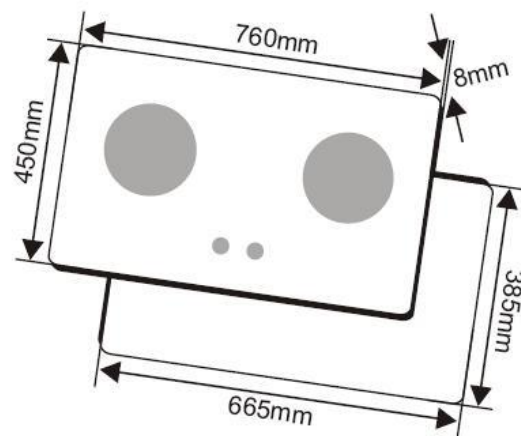

CZ-236: New

- Bếp âm 2 lò
- Bề mặt bằng kính chịu lực, chịu nhiệt dày 8mm
- **Hệ thống mâm chia lửa bằng đồng**
- Chế độ bếp hâm tiết kiệm ga
- Cảm ứng ngắt gas tự động, an toàn
- Hệ thống đánh lửa Pin (IC)
- Mặt kính chịu lực, chịu nhiệt
- Lượng gas tiêu thụ: 0,30 kg/h/lò
- Kích thước mặt kính: 760x450mm
- Kích thước khoét đá: 665x385 mm