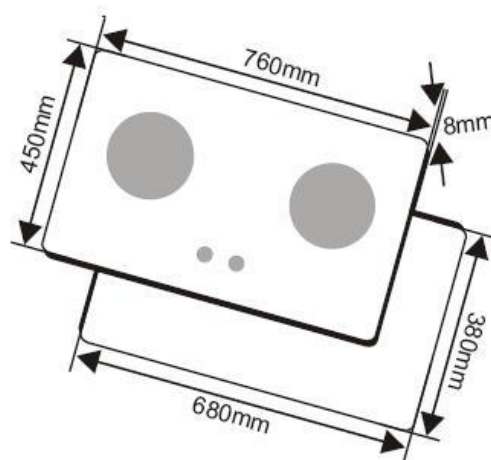

CZ-118: New

- Bếp âm 2 lò
- Bề mặt bằng kính chịu lực, chịu nhiệt dày 8mm
- **Hệ thống mâm chia lửa bằng đồng**
- Chế độ bếp hầm tiết kiệm ga
- Cảm ứng ngắt gas tự động, an toàn
- Hệ thống đánh lửa Pin (IC)
- Mặt kính chịu lực, chịu nhiệt
- Lượng gas tiêu thụ: 0,30 kg/h/lò
- Kích thước mặt kính: 780x450 mm
- Kích thước khoét đá: 680x380 mm