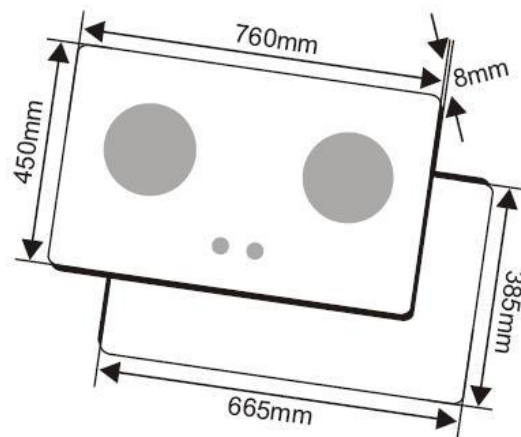

CZ-235: New

- Bếp âm 2 lò
- Bề mặt bằng kính chịu lực, chịu nhiệt dày 8mm
- **Hệ thống mâm chia lửa bằng đồng**
- Chế độ bếp hâm tiết kiệm ga
- Cảm ứng ngắt gas tự động, an toàn
- Hệ thống đánh lửa Pin (IC)
- Mặt kính chịu lực, chịu nhiệt
- Lượng gas tiêu thụ: 0,30 kg/h/lò
- Kích thước mặt kính: 760x450mm
- Kích thước khoét đá: 665x385 mm