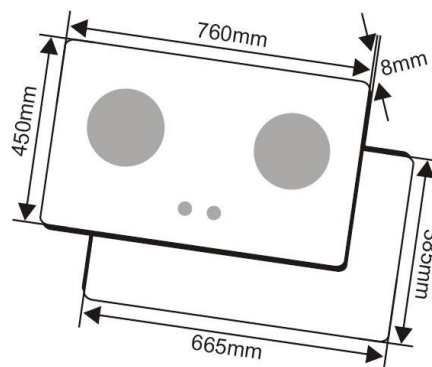

CZ-233: New

- Bếp âm 2 lò
- Bề mặt bằng kính chịu lực, chịu nhiệt dày 8mm
- **Hệ thống mâm chia lửa bằng đồng**
- Chế độ bếp hầm tiết kiệm ga
- Cảm ứng ngắt gas tự động, an toàn
- Hệ thống đánh lửa Pin (IC)
- Mặt kính chịu lực, chịu nhiệt
- Lượng gas tiêu thụ: 0,30 kg/h/lò
- Kích thước mặt kính: 760x450mm
- Kích thước khoét đá: 665x385 mm