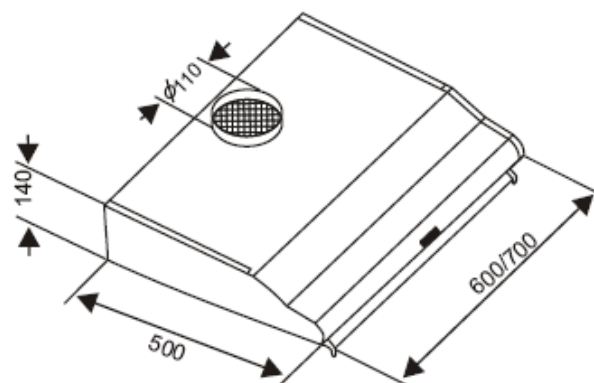

CZ-2060B/2070 Black:

- Chất liệu: men đen
- Đèn Halogen
- Động cơ: 2 Motor
- Công suất: 750m³/h
- Độ ồn: 48db
- Điều khiển: Phím nhấn – 3 tốc độ
- Ống thoát: 110mm
- Lưới lọc mỡ Aluminum – 03 lớp
- Kích thước: 600mm/700mm
- Chế độ hút và khử mùi trực tiếp