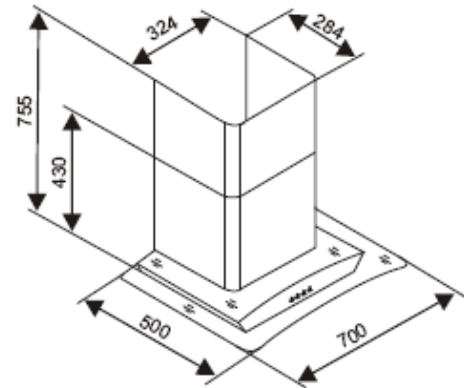

CZ-70 AG7: New

- Chất liệu: Inox, kính
- Đèn Halogen
- Động cơ: turbine đôi
- Công suất: 950m³/h
- Độ ồn: 48db
- Điều khiển: phím nhấn – 3 tốc độ
- Ống thoát: 120mm
- Lưới lọc mỡ Aluminum – 03 lớp
- Kích thước: 700mm
- Chế độ hút và khử mùi trực tiếp