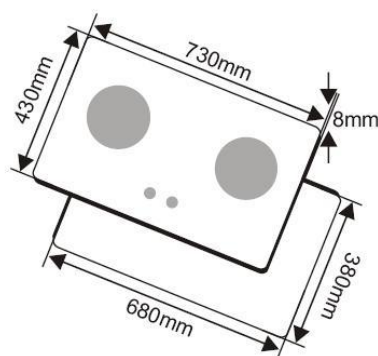

CZ-207:

- Bếp âm 2 lò, kiểu bát âu, có chế độ bếp hầm
- Bề mặt bằng kính đen chịu lực, chịu nhiệt dày 8mm
- Kích thước: W730xD430xH70mm
- Khoét đá: 680x380mm
- Lượng gas tiêu thụ: 0.30 kg/h/lò

CZ-370:

- Bếp âm 3 lò, kiểu bát âu, có chế độ bếp hầm
- Bề mặt bằng kính đen chịu lực, chịu nhiệt dày 8mm
- Kích thước: W730xD430xH70mm
- Khoét đá: 680x380mm
- Lượng gas tiêu thụ: 0.30 kg/h/lò

CZ-307:

- Bếp âm 3 lò
- Bề mặt bằng kính đen chịu lực, chịu nhiệt dày 8mm
- Kích thước: W730xD430xH70mm
- Khoét đá: 680x380mm
- Lượng gas tiêu thụ: 0.30 kg/h/lò

CZ-730:

- Bếp âm 2 lò hai bên bằng nhau, kiểu bát âu, có chế độ bếp hầm
- Bề mặt bằng kính chịu lực, chịu nhiệt dày 8mm
- Kích thước: W760xD450xH70mm
- Khoét đá: 680x380mm
- Lượng gas tiêu thụ : 0.30 kg/h/lò

CZ-26:

- Bếp âm 2 lò
- Bề mặt bằng kính chịu lực, chịu nhiệt dày 8mm
- Chế độ bếp hầm tiết kiệm ga
- Cảm ứng ngắt ga tự động, an toàn
- Hệ thống đánh lửa Pin (IC)
- Mặt kính chịu lực, chịu nhiệt
- Lượng gas tiêu thụ: 0,30 kg/h/lò
- Kính thước mặt kính: 600x380mm
- Kích thước khoét đá: 540x340mm

CZ-270:

- Bếp âm 2 lò
- Bề mặt bằng kính chịu lực, chịu nhiệt dày 8mm
- Chế độ bếp hầm tiết kiệm ga
- Cảm ứng ngắt ga tự động, an toàn
- Hệ thống đánh lửa Pin (IC)
- Mặt kính chịu lực, chịu nhiệt
- Lượng gas tiêu thụ: 0,30 kg/h/lò
- Kính thước mặt kính: 730x430 mm
- Kích thước khoét đá: 680x380 mm