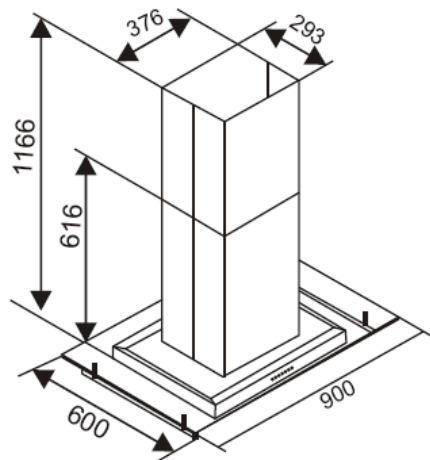

CZ-ISO-90E:

- Chất liệu: Inox, kính
- Đèn Halogen
- Máy treo độc lập
- Động cơ: turbine đôi
- Công suất: 1000m³/h
- Độ ồn: 48db
- Điều khiển: Phím nhấn – 3 tốc độ
- Ống thoát: 120mm
- Lưới lọc mỡ Alumium – 03 lớp
- Kích thước: 900mm
- Chế độ hút và khử mùi trực tiếp