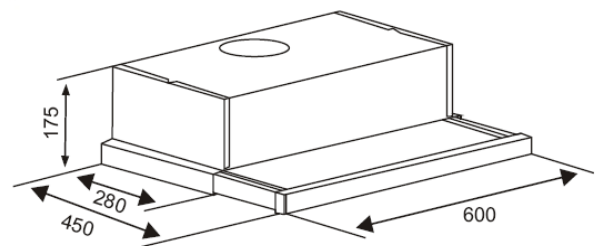

CZ-6002 SYP:

- Chất liệu: Inox
- Đèn Halogen
- Động cơ: 2 Motor
- Công suất: 750m³/h
- Độ ồn: 48db
- Điều khiển máy kéo ra đẩy vào
- Ống thoát: 110mm
- Lưới lọc mỡ Aluminum – 03 lớp
- Kích thước: 600mm
- Chế độ hút và khử mùi trực tiếp