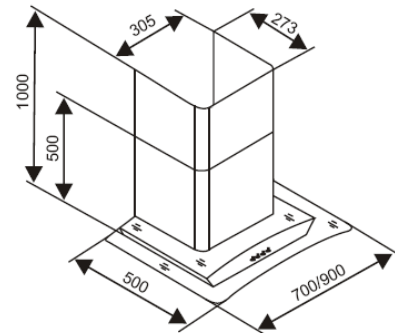

CZ-3388-70A/90A:

- Máy hút khói toa vuông, Inox kính
- Động cơ Tuabin
- Công suất hút: 1000 m³/h
- Kích thước: 273x305x500-
1000x700/900 mm
- 3 tốc độ, độ ồn: 58dB

CZ - 3388 - 70/90

Deluxe 70/90A:

- Chất liệu Inox, kính.
- Đèn Halogen
- Động cơ turbine đôi
- Công suất 1000m³/h
- Độ ồn: 48Db
- Điều khiển phím nhấn 3 tốc độ
- Ống thoát 150mm
- Lưới lọc mỡ Aluminum-03 lớp
- Kích thước: 700mm/900mm
- Chế độ hút và khử mùi trực tiếp