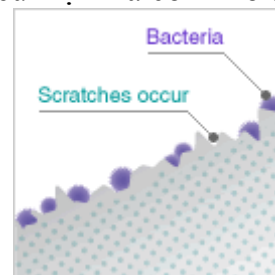

Bề mặt HYPERKILAMIC vẫn nhẵn bóng sau một thời gian sử dụng

Bề mặt thông thường bị trầy xước

4. Công nghệ HYPERKILAMIC là công nghệ duy nhất tại Việt Nam đã được công nhận bởi hệ thống Tiêu chuẩn Công nghiệp Nhật Bản JIS về chống khuẩn trên các sản phẩm sứ vệ sinh