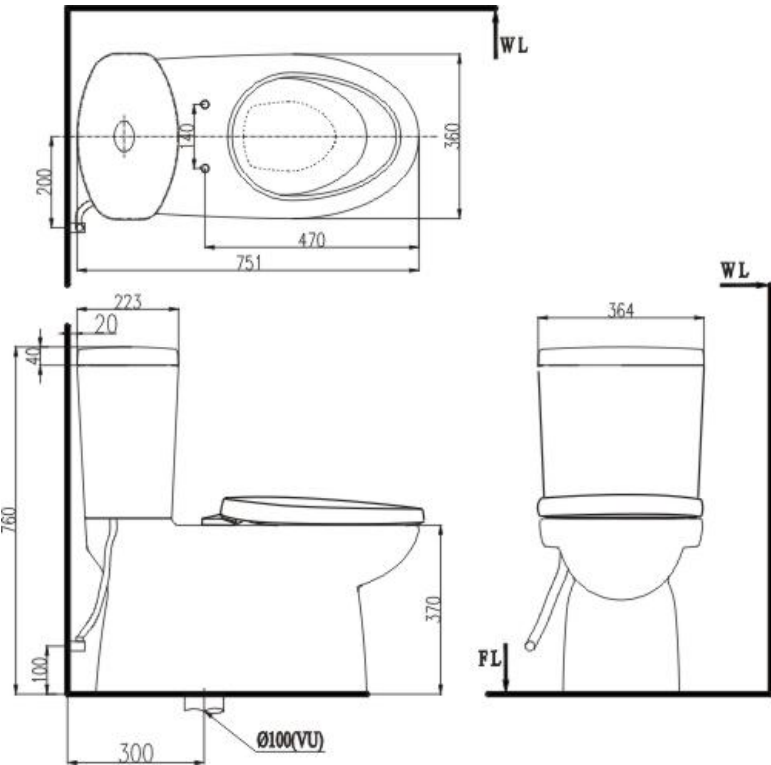

C-702V(N); GC-702V(N)

- Xả xi-phong nhưng vẫn tiết kiệm nước (4,5L/6L) - Xả nhấn 2 nút đại/tiểu - Bệ cầu được thiết kế từ Nhật Bản - Có 2 sự lựa chọn nắp đóng êm hoặc nắp đóng thường - Có kèm theo vận khóa A-704-4, để thải nước T82V	Mã sản phẩm	Chức năng bàn cầu
	C-702V	Nắp thường
	C-702VN	Nắp đóng êm
	GC-702V	Bàn cầu Proguard nắp thường
	GC-702VN	Bàn cầu Proguard nắp đóng êm