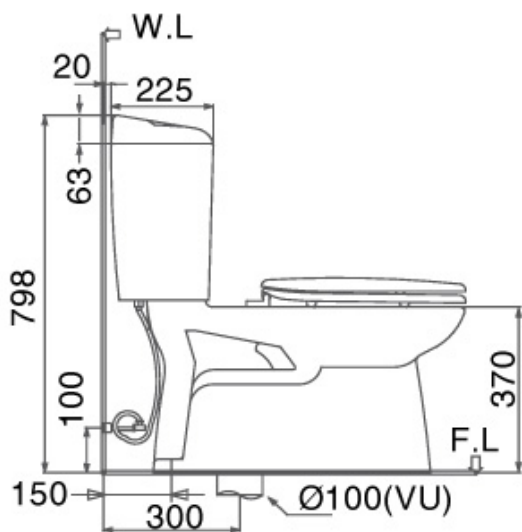

C-828 VRN; GC-828 VRN