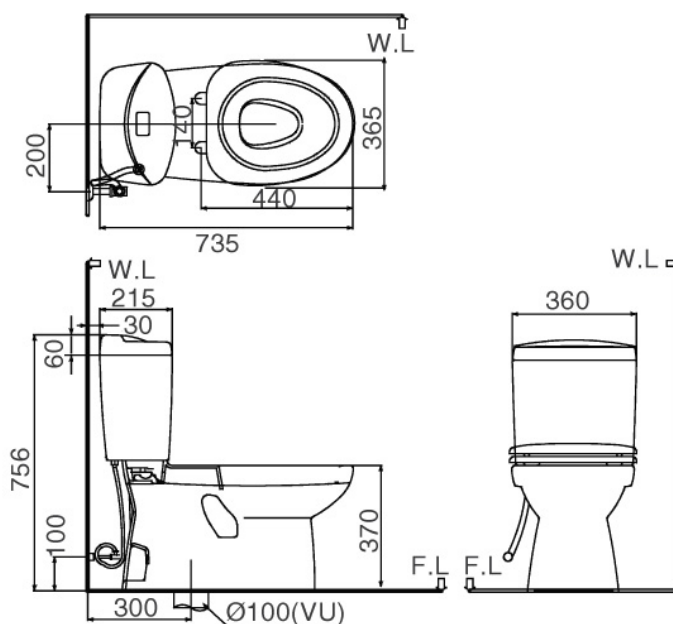

GC-22 PVN: Bàn cầu PROGUARD + nắp đóng êm

C-22 PVN: Bàn cầu nắp đóng êm

GC-22 PV: Bàn cầu PROGUARD + nắp đóng thường

C-22 PV: Bàn cầu nắp đóng thường

BÀN CẦU HAI KHỐI CAO CẤP

C-504 VR (N); GC-504 VR (N)

- TAKE
- Siêu tiết kiệm nước (3,0 / 6,0 lít)
- Xả nhấn 2 nút riêng biệt (đại/tiểu)
- Xả xoáy
- Có kèm van vận khoá A-703-4, để thải nước TR-N