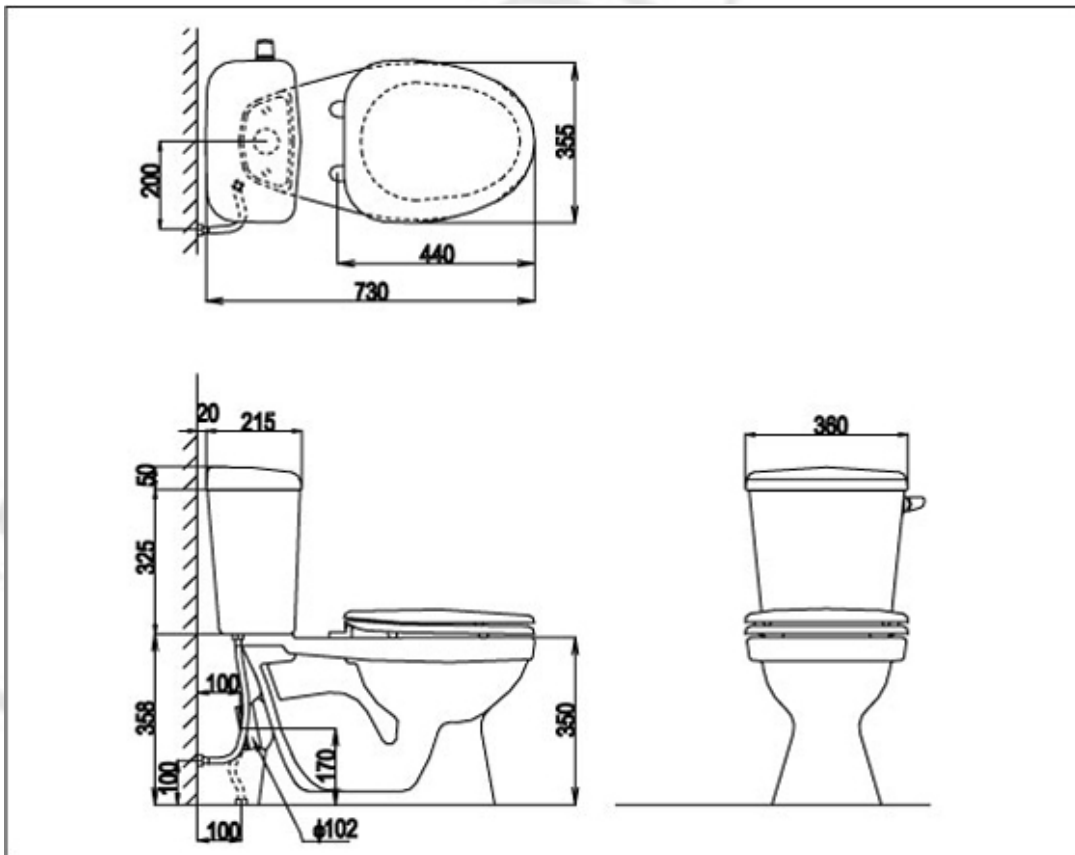

C-117 VR (N)

- ✓ Thiết kế mới, khó bám bẩn, vệ sinh dễ dàng hơn, sạch hơn.
- ✓ Công nghệ ECO 4.5 - Siêu tiết kiệm nước (4.5L).
- ✓ Có 2 sự lựa chọn: Nắp đóng êm hoặc nắp thường.
- ✓ Xả xoáy