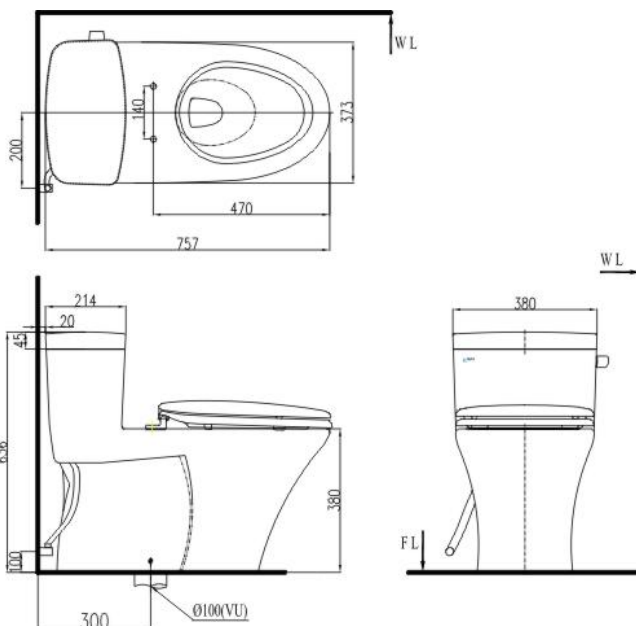

C-991VRN; GC-991VRN