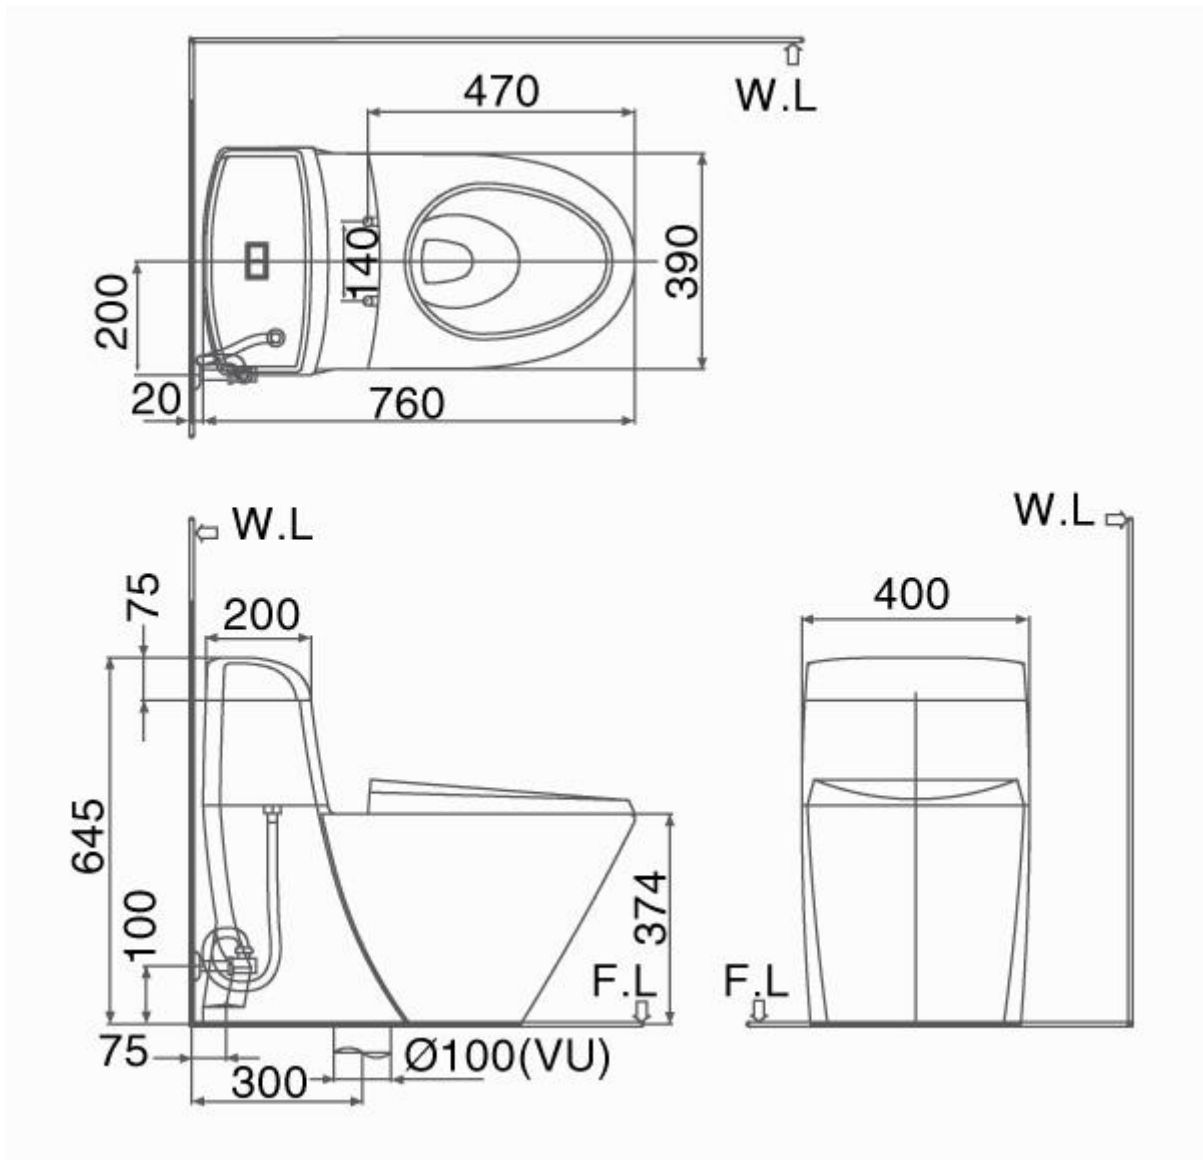

- ✓ Bàn cầu 1 khối
- ✓ Bàn cầu có 2 nút nhấn, nắp đóng êm
- ✓ Khả năng tiết kiệm nước tối ưu (4.5/6L)
- ✓ Kiểu dáng sang trọng thích hợp với phòng tắm cao cấp, mang phong cách hiện đại
- ✓ Đã bao gồm van chặn nước A-704V-4, để thải nước T-91V

GC-909 VN giống với C-909VN, chỉ khác ở chỗ là bàn cầu sử dụng công nghệ **Proguard**