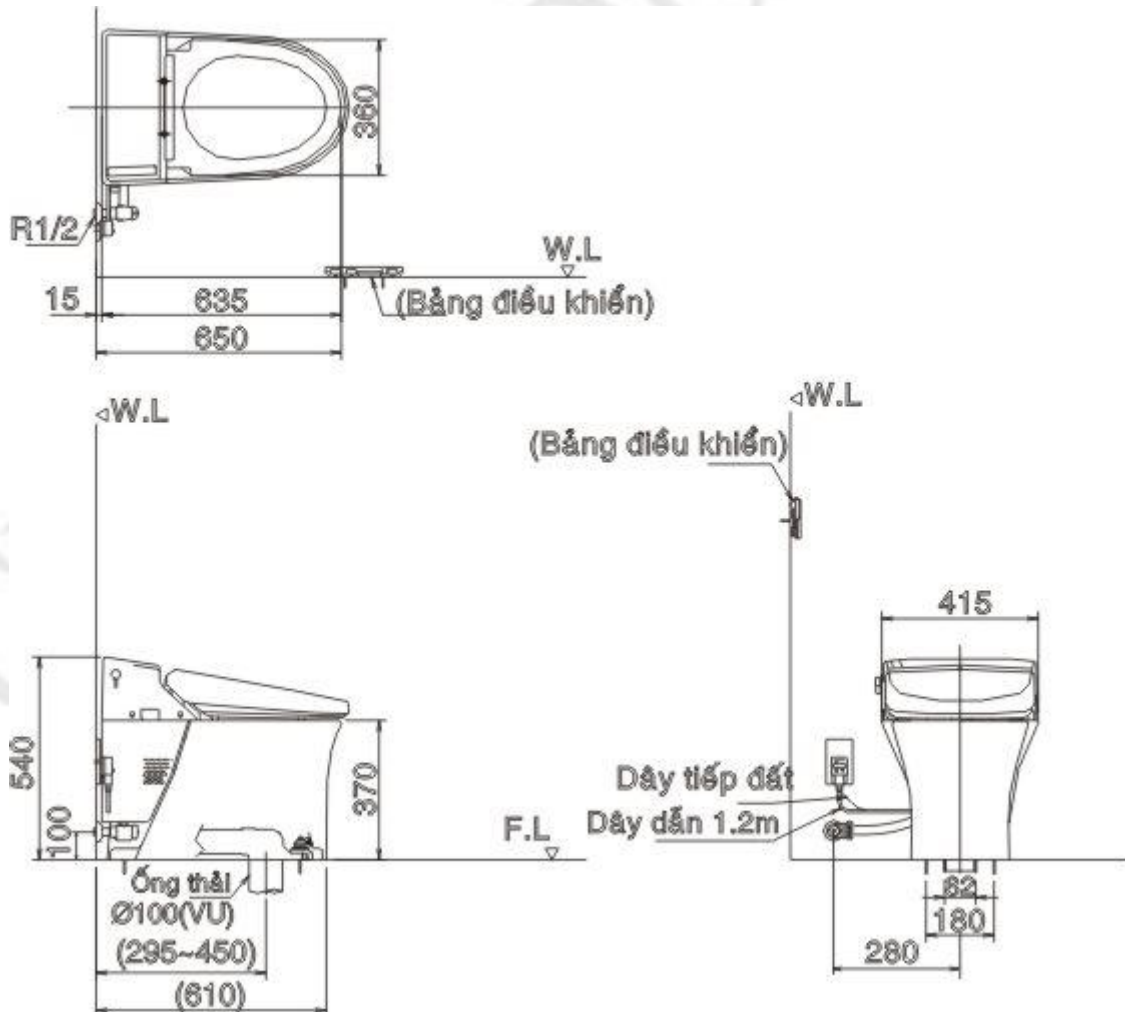

GC-218VN-LS2/BW1