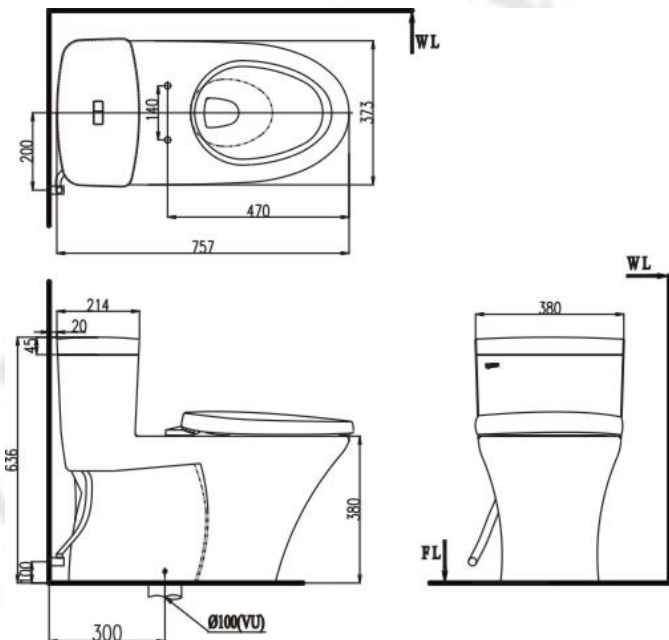

- ✓ Bàn cầu 2 khối cao cấp
- ✓ Kiểu dáng thiết kế mới có sự kết hợp hài hoà giữa thân và két nước, tạo nên tổng thể sản phẩm nét sang trọng
- ✓ Sử dụng công nghệ mới vành RIM mở, xả xoáy cực mạnh, khả năng xả rửa tối ưu
- ✓ Tiết kiệm nước (6.5L)
- ✓ Bàn cầu xả xi-phông
- ✓ Nắp đóng êm
- ✓ Có kèm theo van vận khoá A-704V-4, để thải nước T-82V

GC-927 VN giống với C-927 VN, và có thêm đặc tính là bàn cầu sử dụng công nghệ **Proguard**

BÀN CẦU MỘT KHỐI - HÀNG SANG TRỌNG

C-900VRN; GC-900VRN

- ✓ Bàn cầu một khối tiết kiệm nước (4.5L/6.5L)
- ✓ Xả nhân 2 nút đại/tiểu, nắp đóng êm.
- ✓ Xả xi-phông.
- ✓ Đã bao gồm van vận khoá A-704V-4, để thải nước T-91V.

GC-900 VN giống với C-900 VN, chỉ khác là: Bàn cầu có sử dụng công nghệ **Proguard**