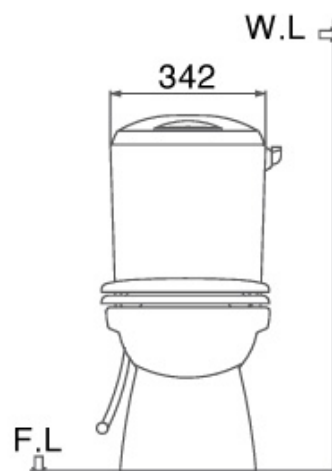

C-828 VRN; GC-828 VRN