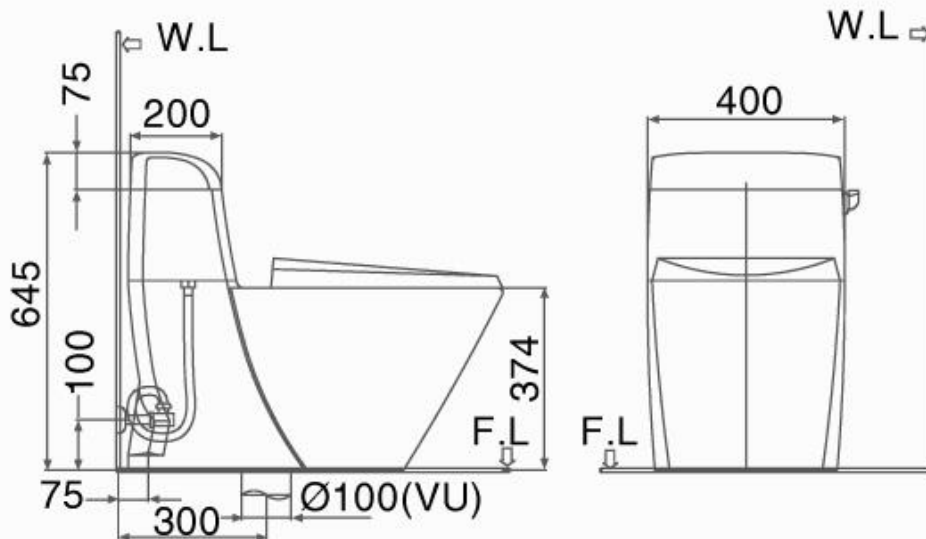

C-918 VN; GC-918 VN