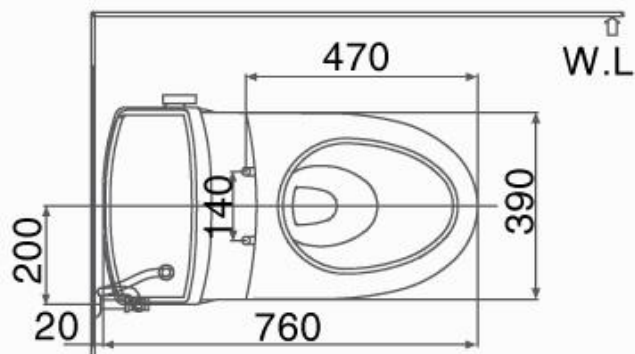

C-918 VN; GC-918 VN