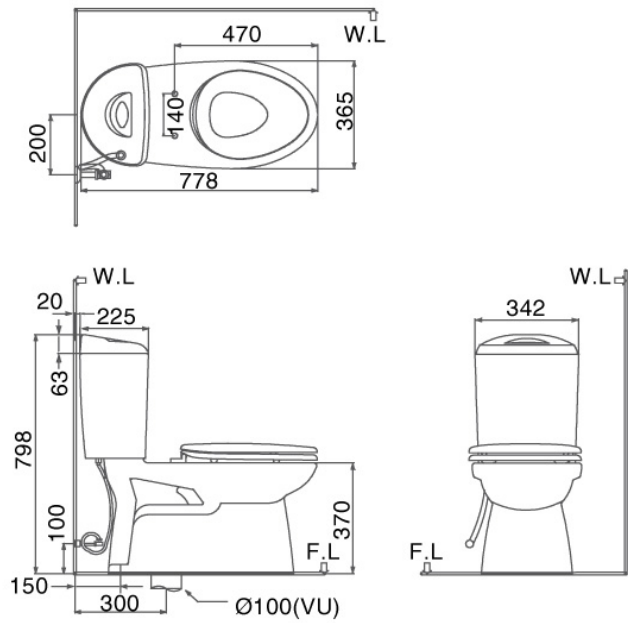

C-801VRN; GC-801VRN

Bàn cầu 2 khối sử dụng công nghệ GURUPICA bao gồm 2 sản phẩm: **C-801VRN** (nắp đóng êm) và **GC-801VRN** (bàn cầu sử dụng công nghệ chống bám bẩn **Proguard** + nắp đóng êm)

- ✓ Bàn cầu GURUPICA thế hệ mới
- ✓ Bàn cầu xả xi-phong, được thiết kế từ Nhật Bản
- ✓ Siêu tiết kiệm nước 2 nút nhấn (4.5L và 6.5L)
- ✓ Nắp đóng êm
- ✓ Đã bao gồm van vặn khoá A-704V-4 và trap T-91V