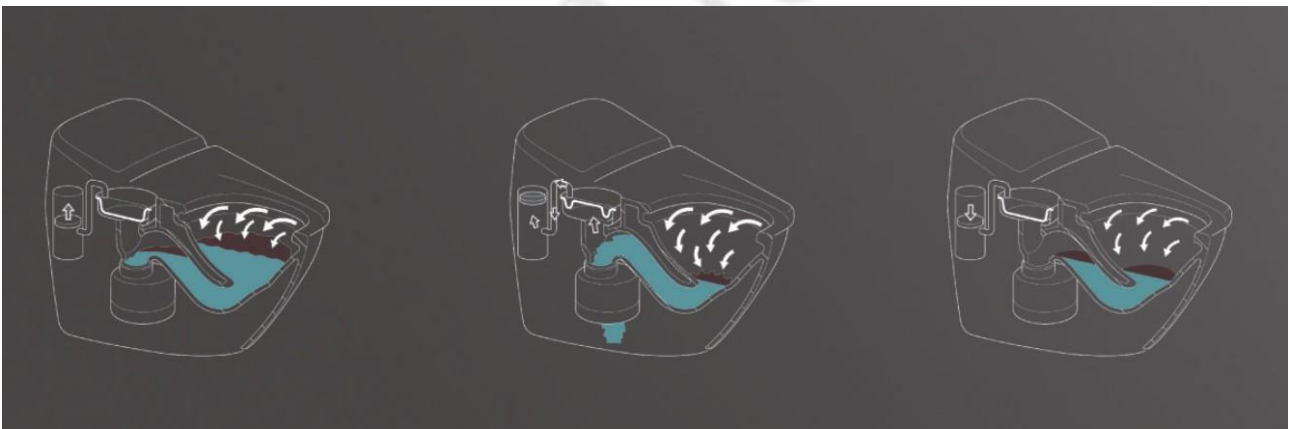

- **Xả bằng dòng chảy yên tĩnh với hình thức hút đẩy bằng dòng khí:** Sử dụng bộ nén khí (air drive unit) hàng đầu thế giới điều khiển áp lực không khí thích hợp để thực hiện xả rửa bồn cầu một cách mạnh mẽ và tiếng nước xả êm. Công nghệ siêu tiết kiệm nước ECO6. Lượng nước xả được chia thành 2 mức: xả đại 6 lít, xả tiêu 5 lít
- **Xả rửa bề mặt lòng bàn cầu:** Xả nước xung quanh trên toàn bộ bề mặt lòng bàn cầu.
- **Xả thải chất bẩn:** Khởi động Xiphon tự nhiên do sự hút khí trong ống Xiphon. Xả rửa một cách nhẹ nhàng. (lưu lượng nước tối thiểu cần thiết là 16l/phút).
- **Tích nước:** Sau khi hút xả, lại tích nước bên trong lòng bàn cầu.