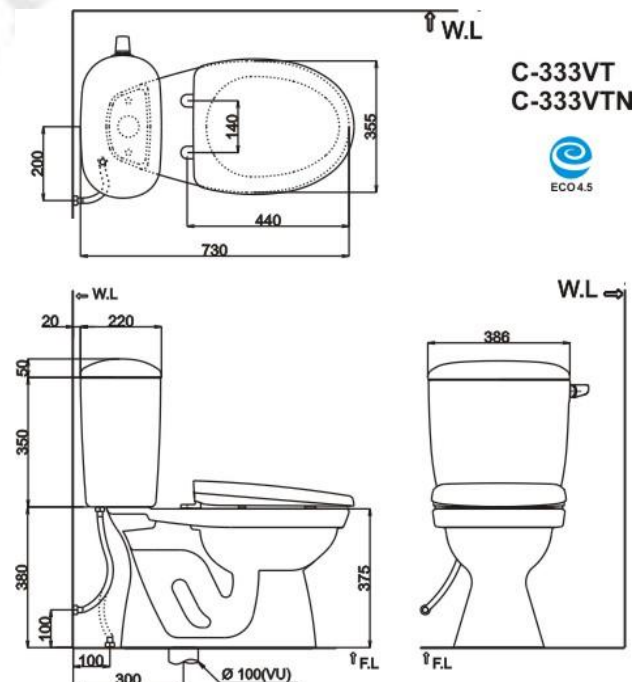

C-333 VT (N)

- Thiết kế mới, khó bám bẩn, vệ sinh dễ dàng hơn, sạch hơn.
- Công nghệ ECO 4.5 - Siêu tiết kiệm nước (3.0L/4.5L).
- Có 2 sự lựa chọn: Nắp đóng êm (C-306VTN) hoặc nắp thường (C-306VT).