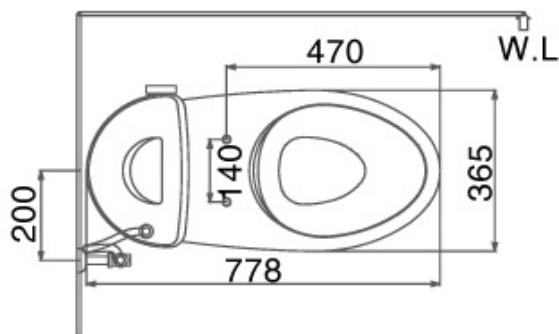

C-828 VRN; GC-828 VRN