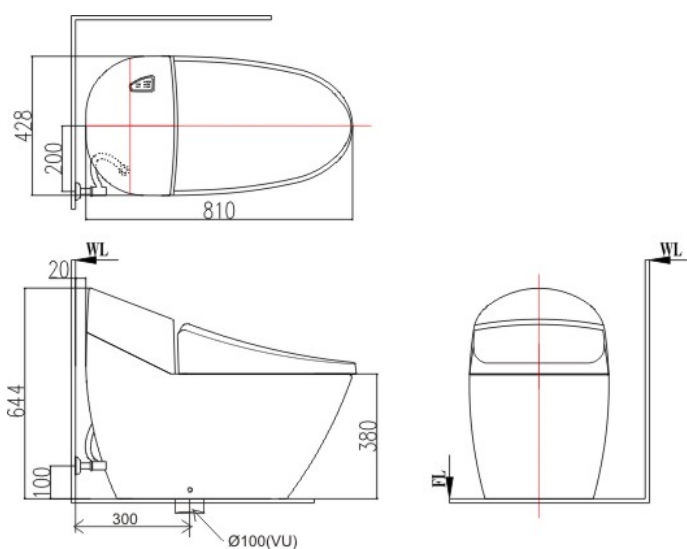

GC-2700VN + CW-RS3VN

Bàn cầu có nắp rửa tự động: CW-RS3VN

- ✓ Dạng bàn cầu một khối xả thẳng.