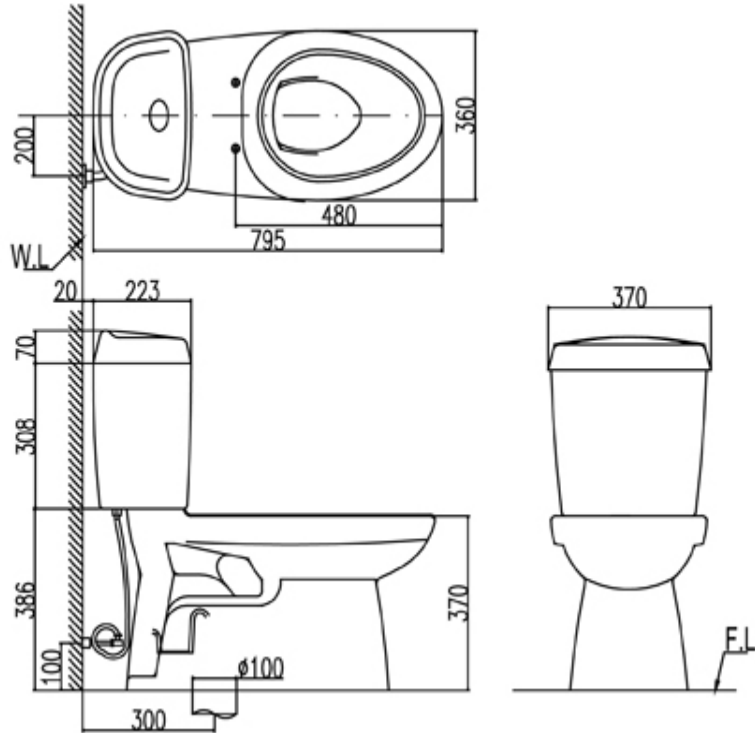

C-711V(N); GC-711V(N)

- Xả xi-phong, nút xả tay gạt, tiết kiệm nước (6,5L) - Bộ cầu được thiết kế từ Nhật Bản - Có 2 sự lựa chọn nắp đóng êm hoặc nắp đóng thường - Có kèm theo vặn khóa A-704-4, để thải nước T82V	Mã sản phẩm	Chức năng bồn cầu
	C-711V	Nắp thường
	C-711VN	Nắp đóng êm
	GC-711V	Bàn cầu Proguard nắp đóng thường
	GC-711VN	Bàn cầu Proguard nắp đóng êm