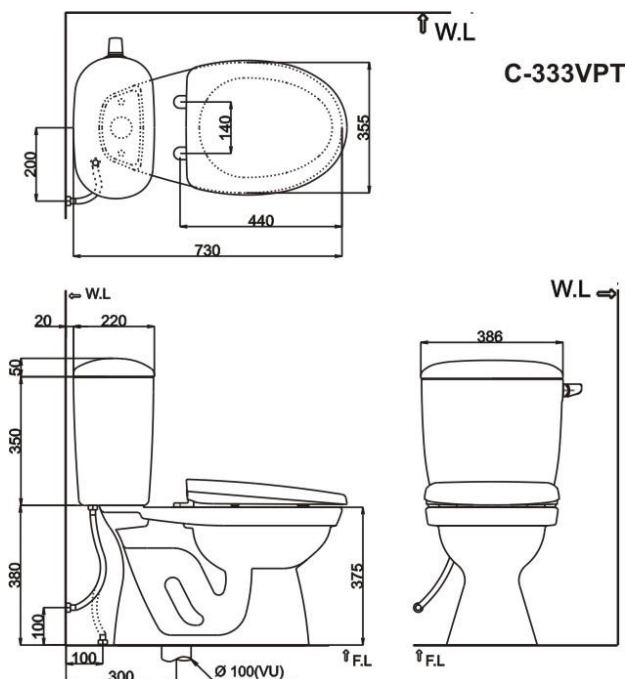

C-333 VPT (N)