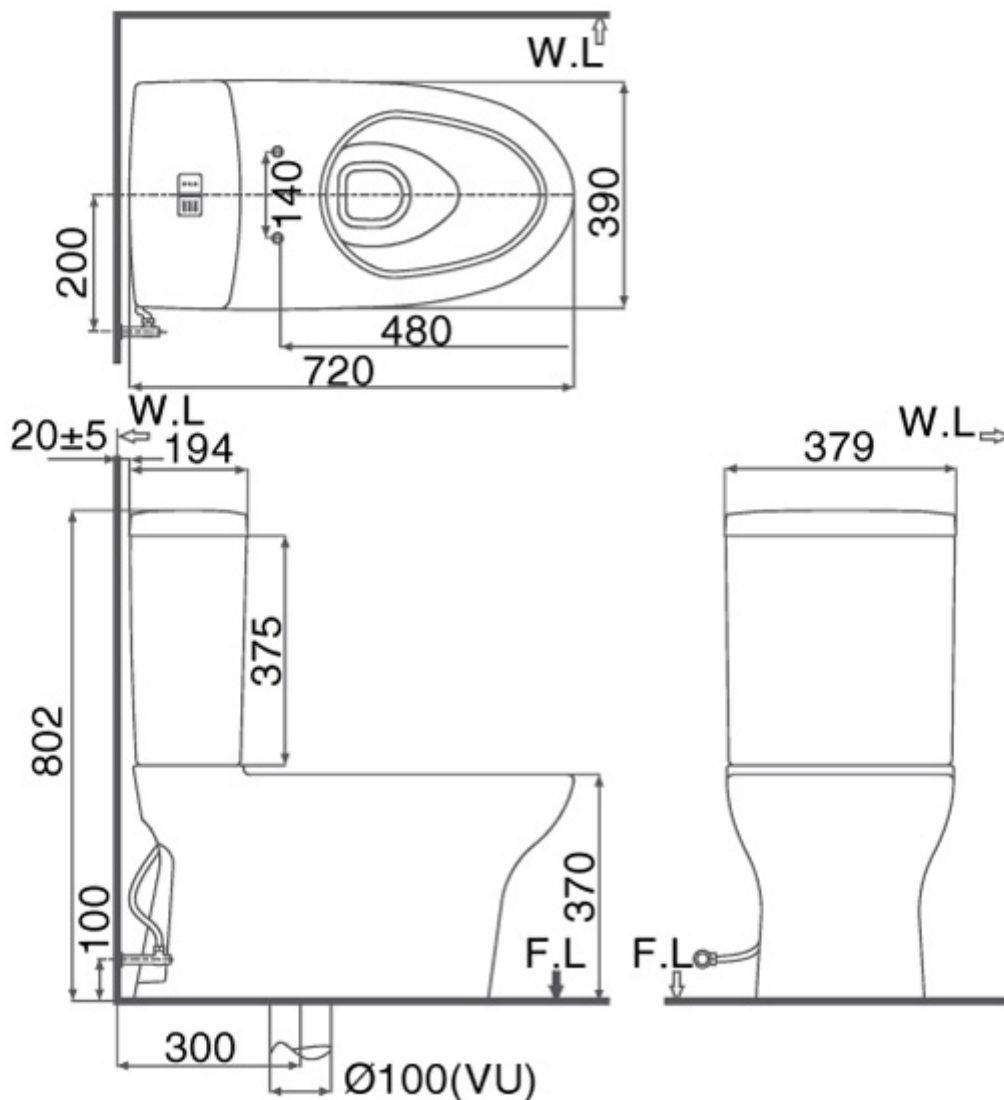

- ✓ Bàn cầu 2 khối cao cấp
- ✓ Kiểu dáng thiết kế mới có sự kết hợp hài hoà giữa thân và kết nước, tạo nên tổng thể sản phẩm nét sang trọng
- ✓ Sử dụng công nghệ mới vành RIM mở, xả xoáy cực mạnh, khả năng xả rửa tối ưu
- ✓ Siêu tiết kiệm nước 2 nút nhấn (4.5L và 6.5L)
- ✓ Bàn cầu xả xi-phông
- ✓ Nắp đóng êm
- ✓ Có kèm theo van vận khoá A-704V-4, để thải nước T-82V

GC-907 VN giống với **C-907 VN**, điểm khác biệt là **GC-907 VN** là bàn cầu sử dụng công nghệ **Proguard**