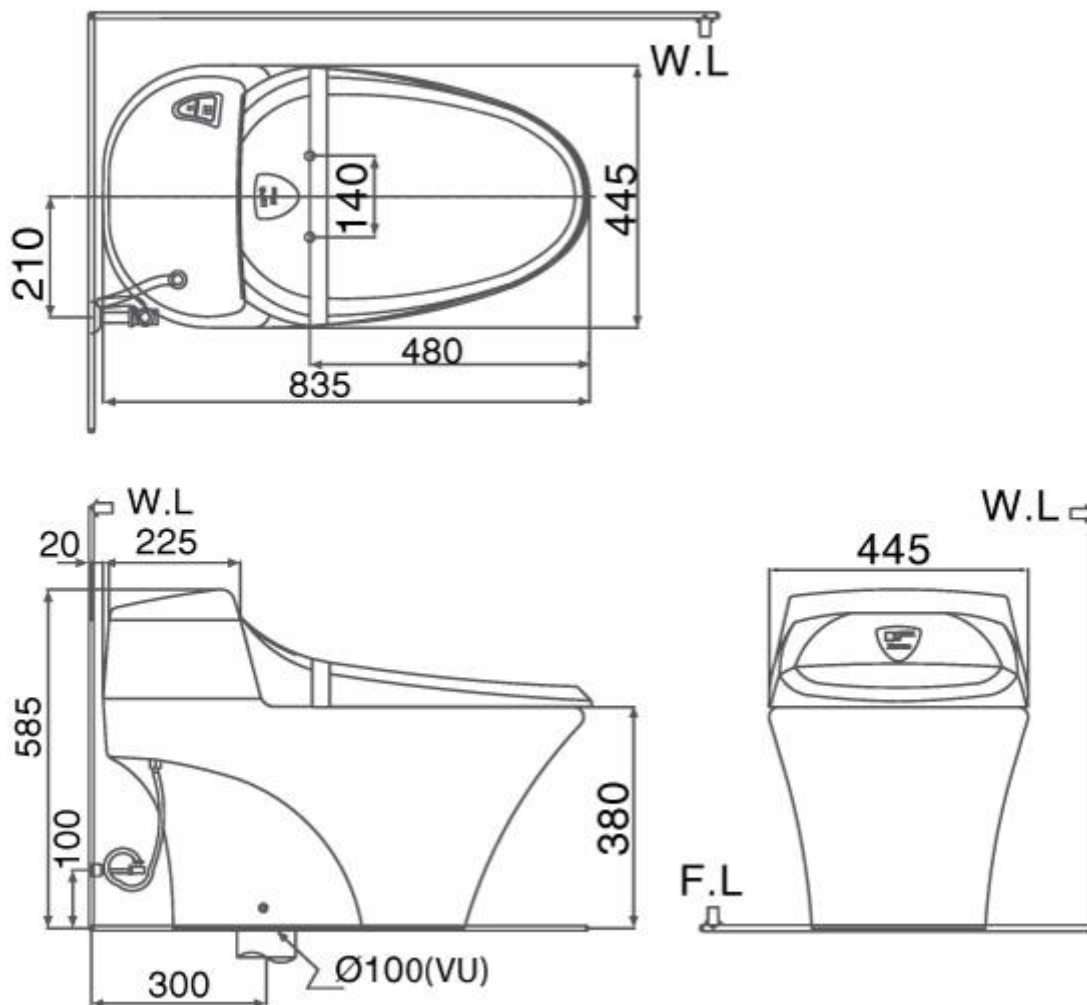

- ✓ Bàn cầu cao cấp X treme
- ✓ Sử dụng công nghệ chống khuẩn HYPERKILAMIC và công nghệ chống bám bẩn PROGUARD của tập đoàn INAX Nhật Bản
- ✓ Tiết kiệm nước với 2 mức xả: max 7.0L min 4.5L
- ✓ Là sản phẩm một khối được thiết kế với kiểu dáng sang trọng phù hợp với các phòng vệ sinh cao cấp trong ngôi nhà của bạn cũng như các công trình sang trọng khác.
- ✓ Xả xi-phông
- ✓ Nắp bàn cầu đóng xuống nhẹ nhàng
- ✓ Bàn cầu có 2 nút nhấn, nắp đóng êm
- ✓ Có kèm van vặn khóa
- ✓ Kèm treo để thải và các phụ kiện khác.