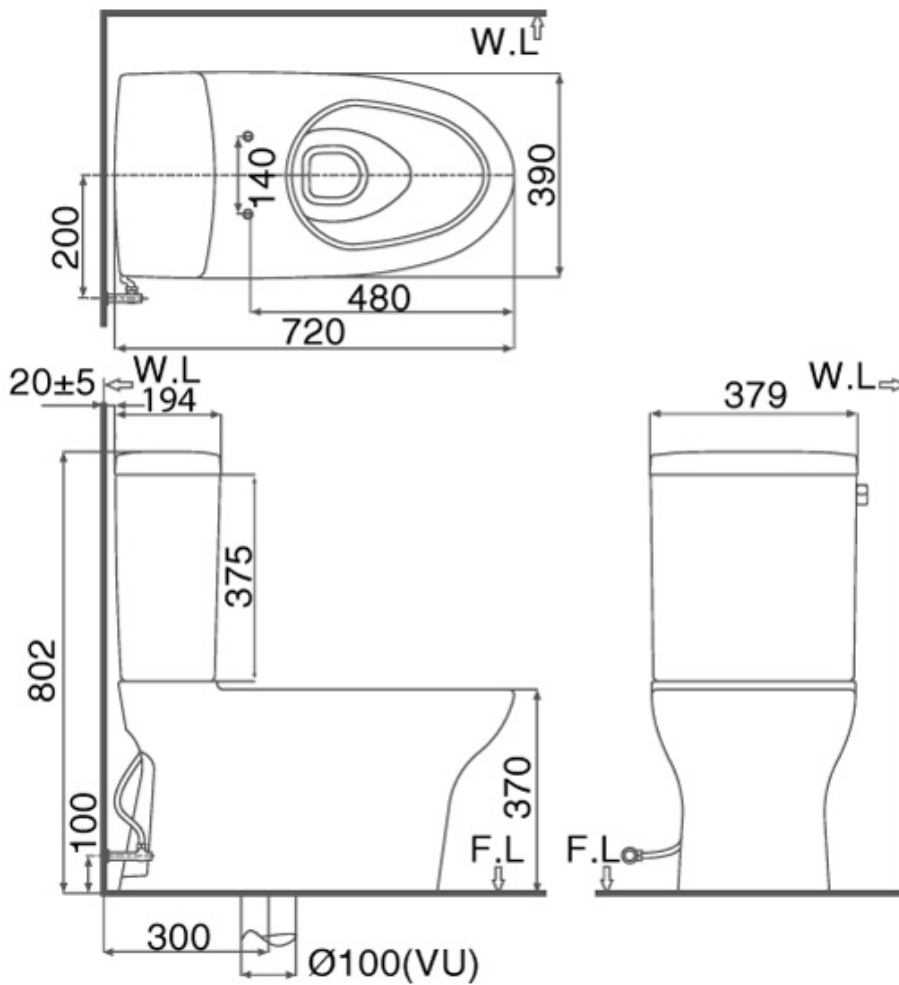

C-927 VN; GC-927 VN