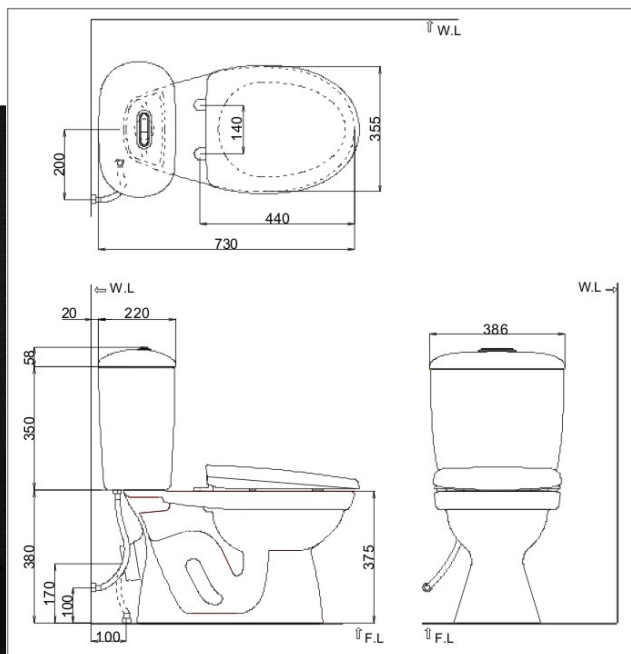

BÀN CẦU HAI KHỐI THOÁT NGANG HI-CLEAN

C-306 VPT (N)

- Thiết kế mới, khó bám bẩn, vệ sinh dễ dàng hơn, sạch hơn.
- Siêu tiết kiệm nước (3,0 / 6,0 lít).
- Xả nhấn 2 nút riêng biệt (đại/tiểu).
- Có 2 sự lựa chọn: Nắp đóng êm (C-306VPT) hoặc nắp thường (C-306VT).
- Xả xoáy.
- Kiểu thoát ngang.