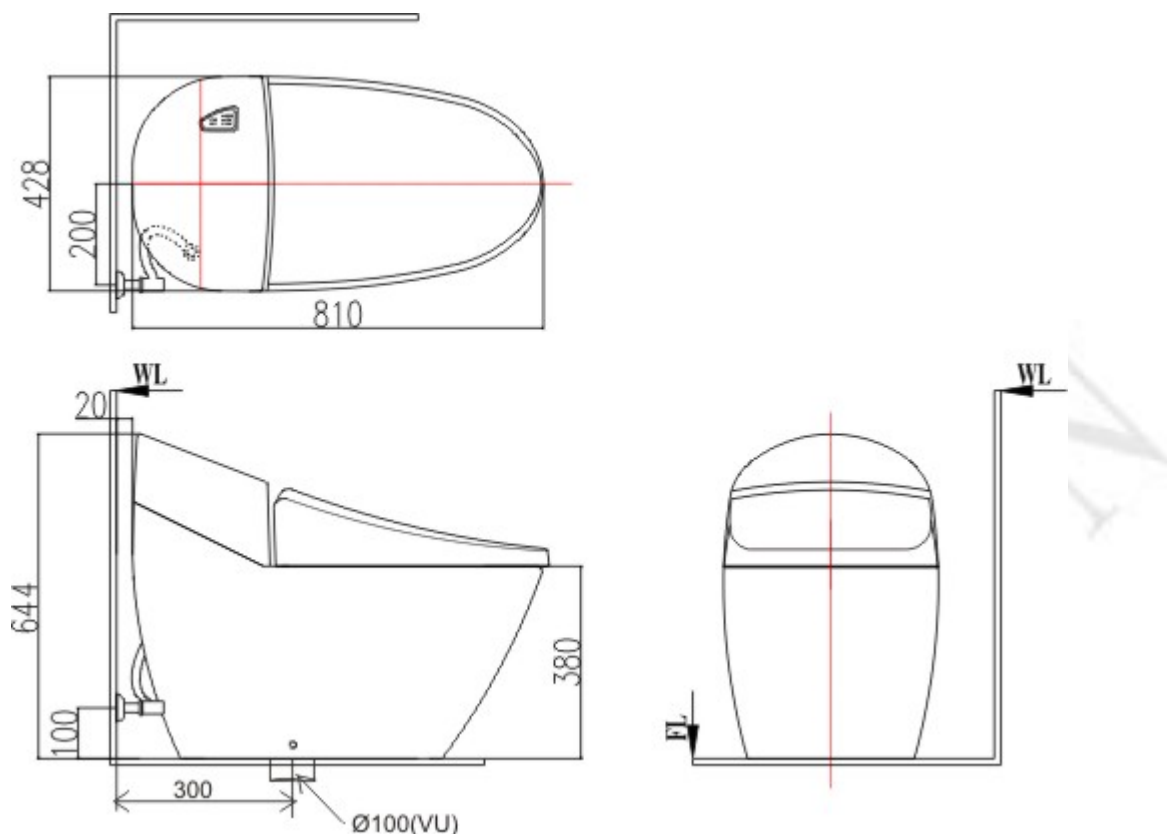

- ✓ Dạng bàn cầu một khối xả thẳng.
- ✓ Xả xi phong - xoáy hút mạnh mẽ, rửa trôi mọi vết bẩn, làm cho lòng bàn cầu luôn sạch sẽ.
- ✓ Xả nhân 2 nút riêng biệt. Xả đại 6.5 lít - Xả tiểu 4.5 lít.
- ✓ Công nghệ chống bám bẩn Proguad.
- ✓ Công nghệ chống khuẩn HyperKilamic.
- ✓ Đã bao gồm van vận khóa, để thải nước TR-SS.