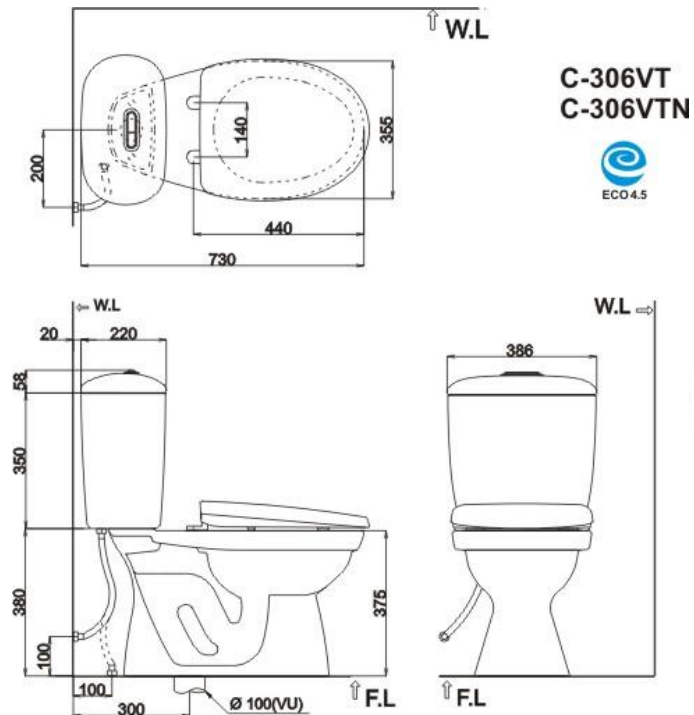

C-306 VT (N)

- Thiết kế mới, khó bám bẩn, vệ sinh dễ dàng hơn, sạch hơn.
- Công nghệ ECO 4.5 - Siêu tiết kiệm nước (3.0/4.5L).
- Xả nhấn 2 nút riêng biệt (đại/tiểu).
- Xả xoáy.
- Có 2 sự lựa chọn: Nắp đóng êm (C-306VTN) hoặc nắp thường (C-306VT).