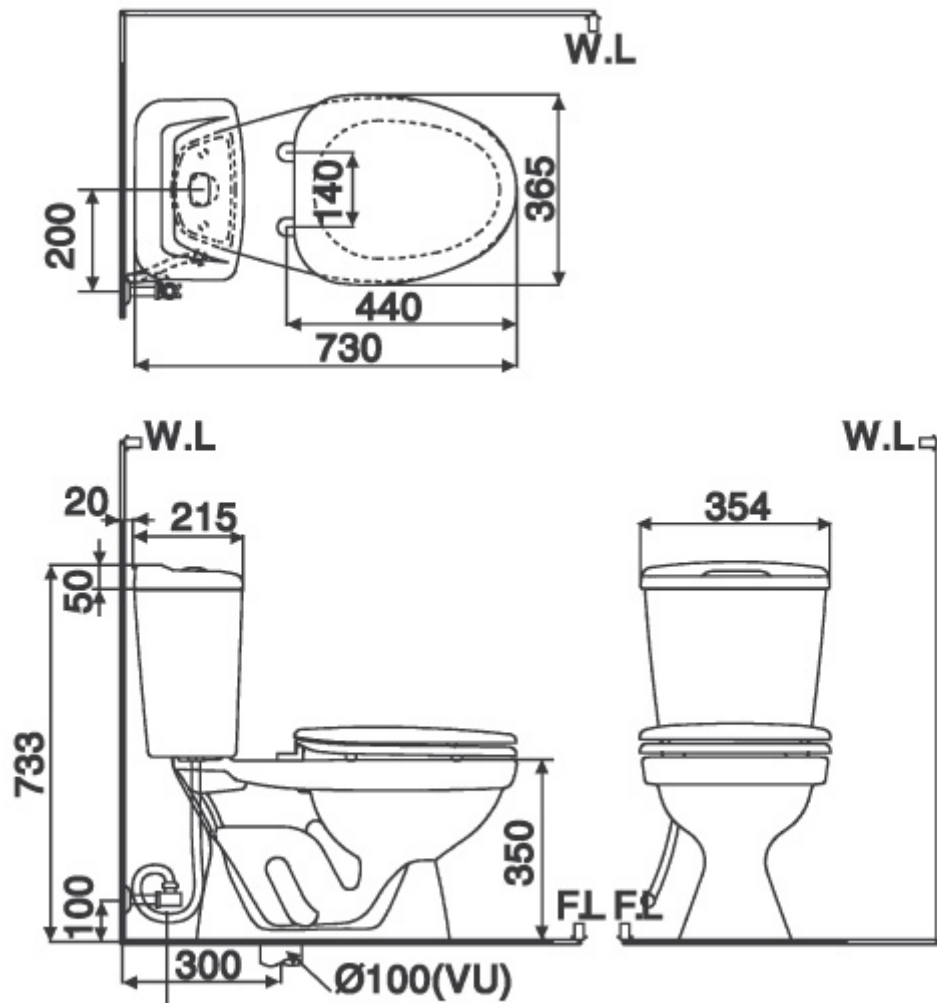

Không bao gồm van chặn nước A-703-4

- ✓ Thiết kế mới, khó bám bẩn, vệ sinh dễ dàng hơn, sạch hơn
- ✓ Công nghệ ECO 4.5 - Siêu tiết kiệm nước (4.5L).
- ✓ Có 2 sự lựa chọn: Nắp đóng êm hoặc là nắp thường.
- ✓ Xả xoáy