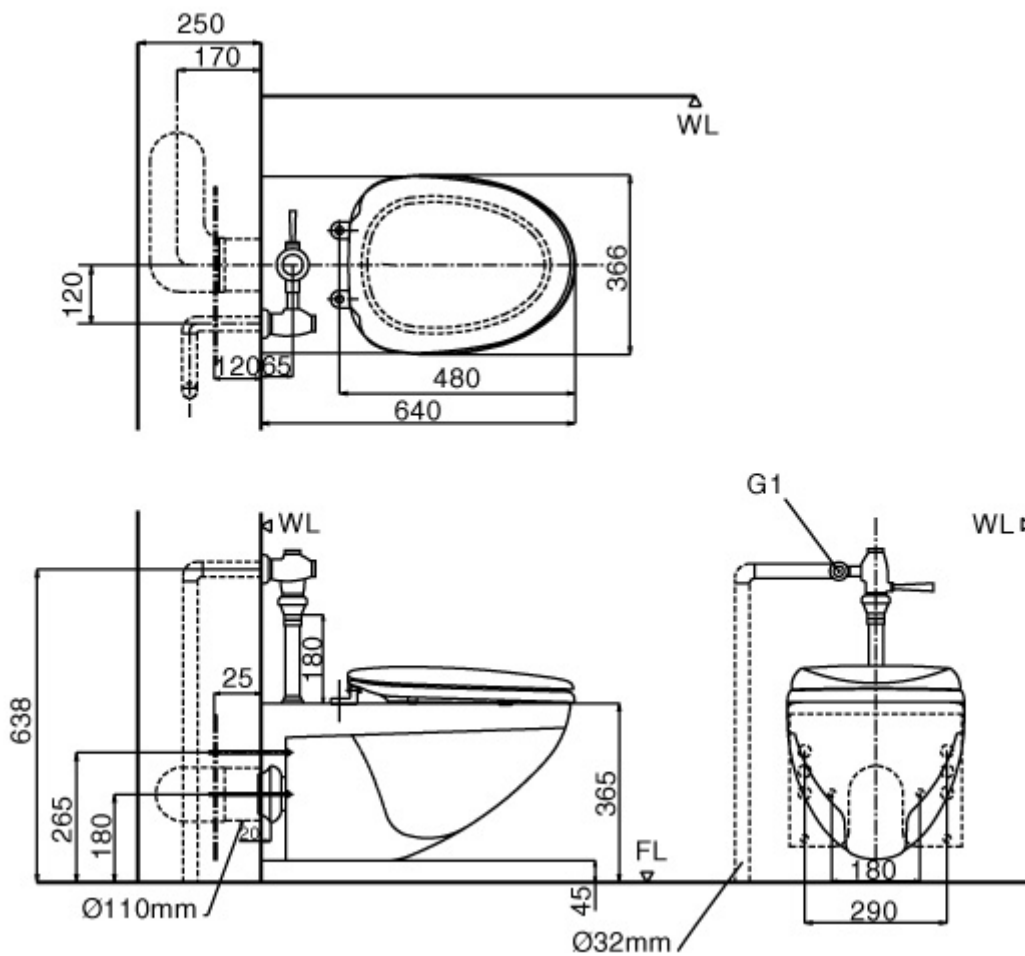

- Bàn cầu treo tường thoát ngang sử dụng van xả tay gạt.
- Mức nước xả: 0,8L
- Điều kiện áp lực nước cấp tối thiểu 0,7Kgf/cm²
- Kiểu xả xoáy
- Có 2 sự lựa chọn: Nắp đóng êm hoặc nắp đóng thường.
- Đã bao gồm van xả, gioăng nối ống xả và phụ kiện treo tường

GC-22 PVN: Bàn cầu PROGUARD + nắp đóng êm

C-22 PVN: Bàn cầu nắp đóng êm

GC-22 PV: Bàn cầu PROGUARD + nắp đóng thường

C-22 PV: Bàn cầu nắp đóng thường