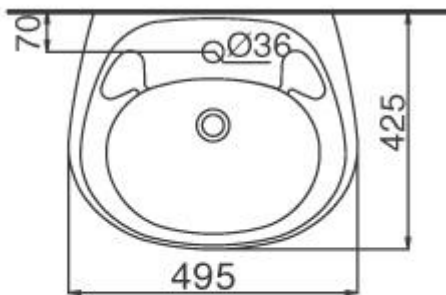

L-280V

L-282V & L-284VD (Chậu treo tường và chân chậu dài)

- Chậu treo tường với chân chậu dài

Kiểu 1 lỗ (FC) = Ø 36

Kiểu 3 lỗ (EC) = Ø 30

L-284V và L-284VC (Chậu treo tường và chân chậu ngắn)

Kiểu 1 lỗ (FC) = Ø 36
Kiểu 3 lỗ (EC) = Ø 30

L-284V và L-284VD (Chậu treo tường, chân chậu dài)

L-285V & L-288VD (Chậu treo tường và chân chậu dài)

L-285V & L-288VC (Chậu treo tường và chân chậu ngắn)

Kiểu 1 lỗ (FC) = Ø 36
Kiểu 3 lỗ (EC) = Ø 30

L-288V và chân chậu ngấn L-288VC