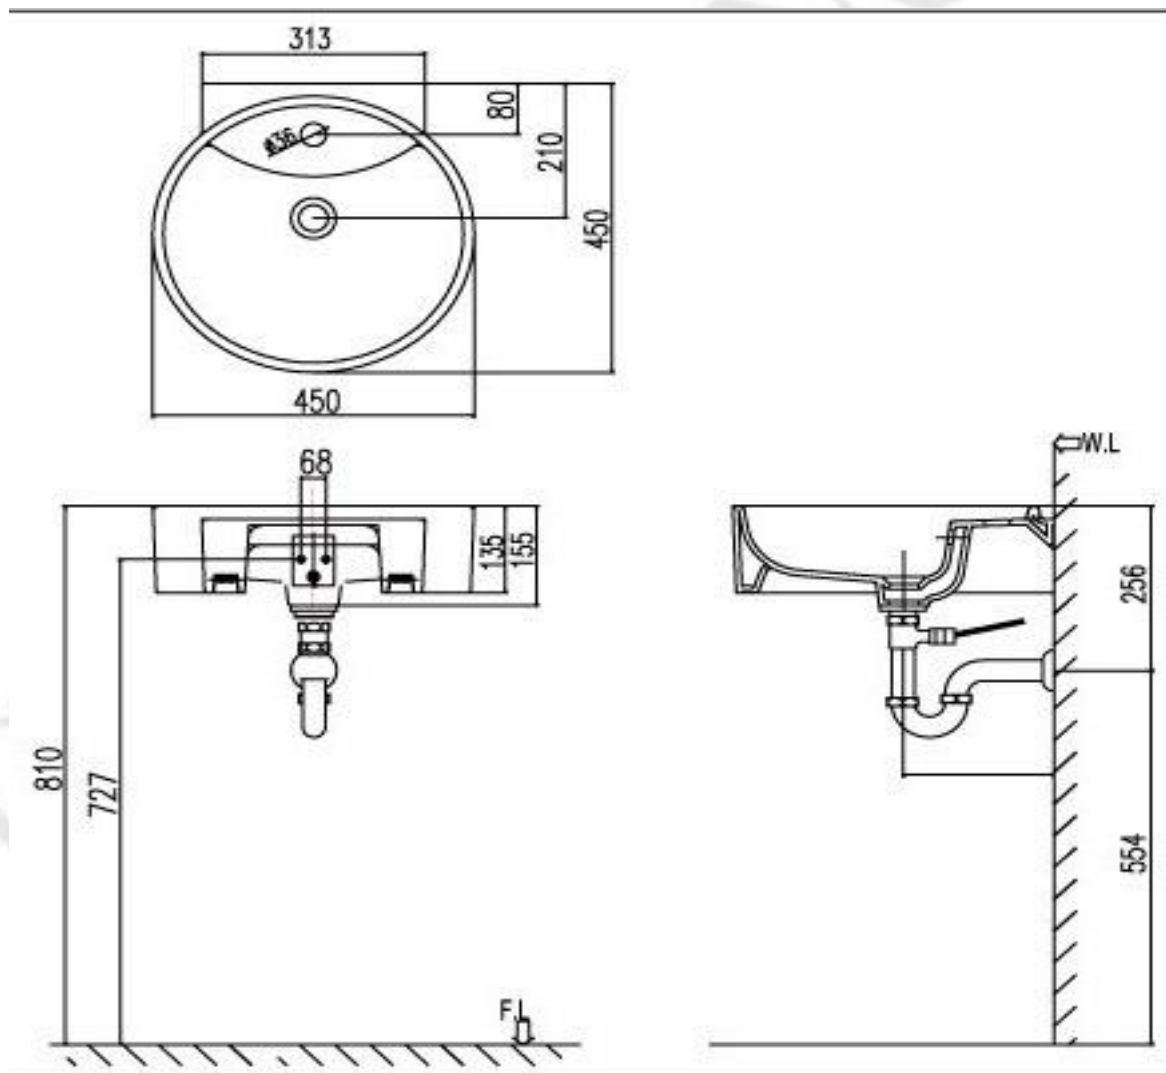

L-290V

- ✓ Chậu bàn
- ✓ Chậu treo tường(đã bao gồm ống thải)

GL-290V

Tương tự như chậu L-290V nhưng có sử dụng thêm công nghệ chống bám bẩn Proguard

L-292V

Chậu để bàn

GL-292V

Tương tự như chậu L-292V nhưng có sử dụng thêm công nghệ chống bám bẩn Proguard