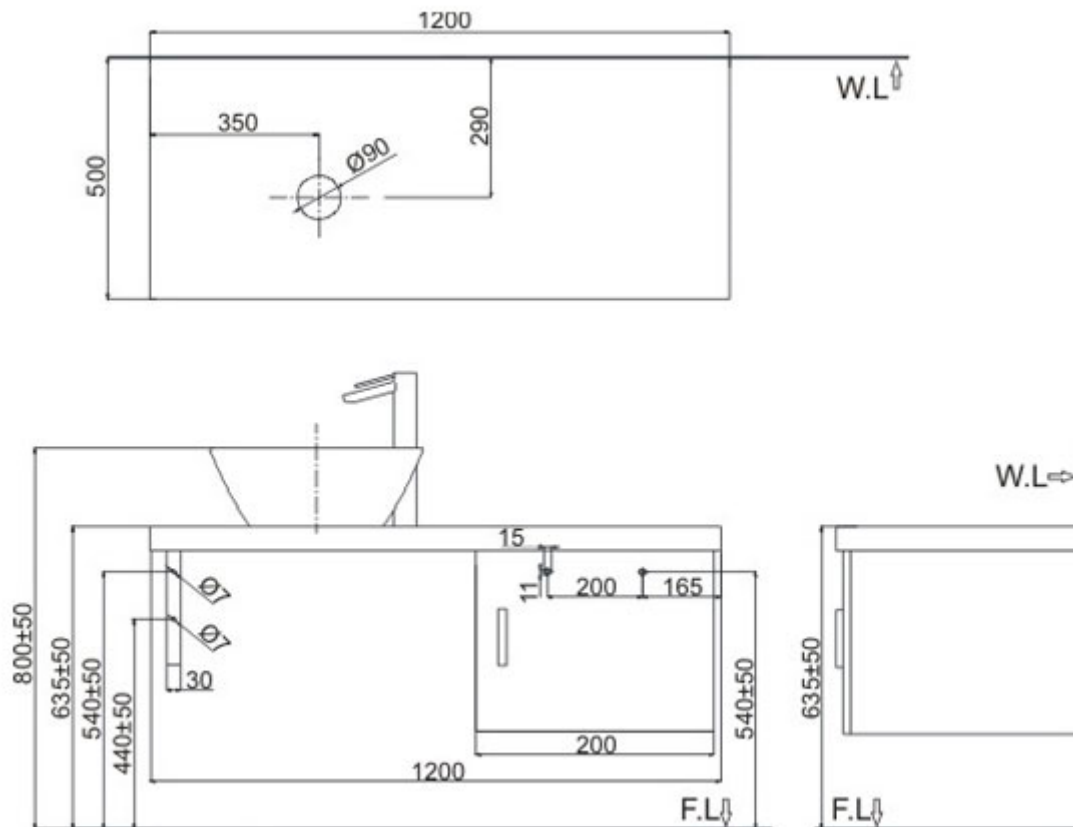

Sản phẩm đồng bộ gồm:

- Bàn tủ đồng êm.Chậu L-445V.
- Gương (KF-5075VA)
- Vòi chậu (LFV-8000SH2)
- Ống thải (A-603PV)
- Thanh treo khăn (thép không gỉ SUS304)