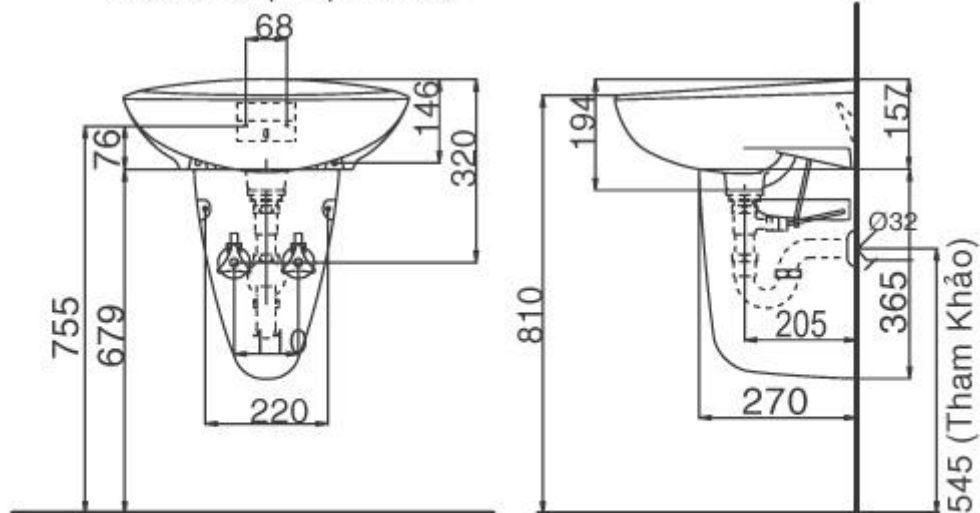

L-280V

L-282V & L-284VD (Chậu treo tường và chân chậu dài)

- Chậu treo tường với chân chậu dài

Kiểu 1 lỗ (FC) = Ø 36

Kiểu 3 lỗ (EC) = Ø 30

L-284V và L-284VC (Chậu treo tường và chân chậu ngắn)

Kiểu 1 lỗ (FC) = Ø 36
Kiểu 3 lỗ (EC) = Ø 30

L-284V và L-284VD (Chậu treo tường, chân chậu dài)

L-285V & L-288VD (Chậu treo tường và chân chậu dài)

L-285V & L-288VC (Chậu treo tường và chân chậu ngắn)

Kiểu 1 lỗ (FC) = Ø 36
Kiểu 3 lỗ (EC) = Ø 30

L-288V và chân chậu ngấn L-288VC