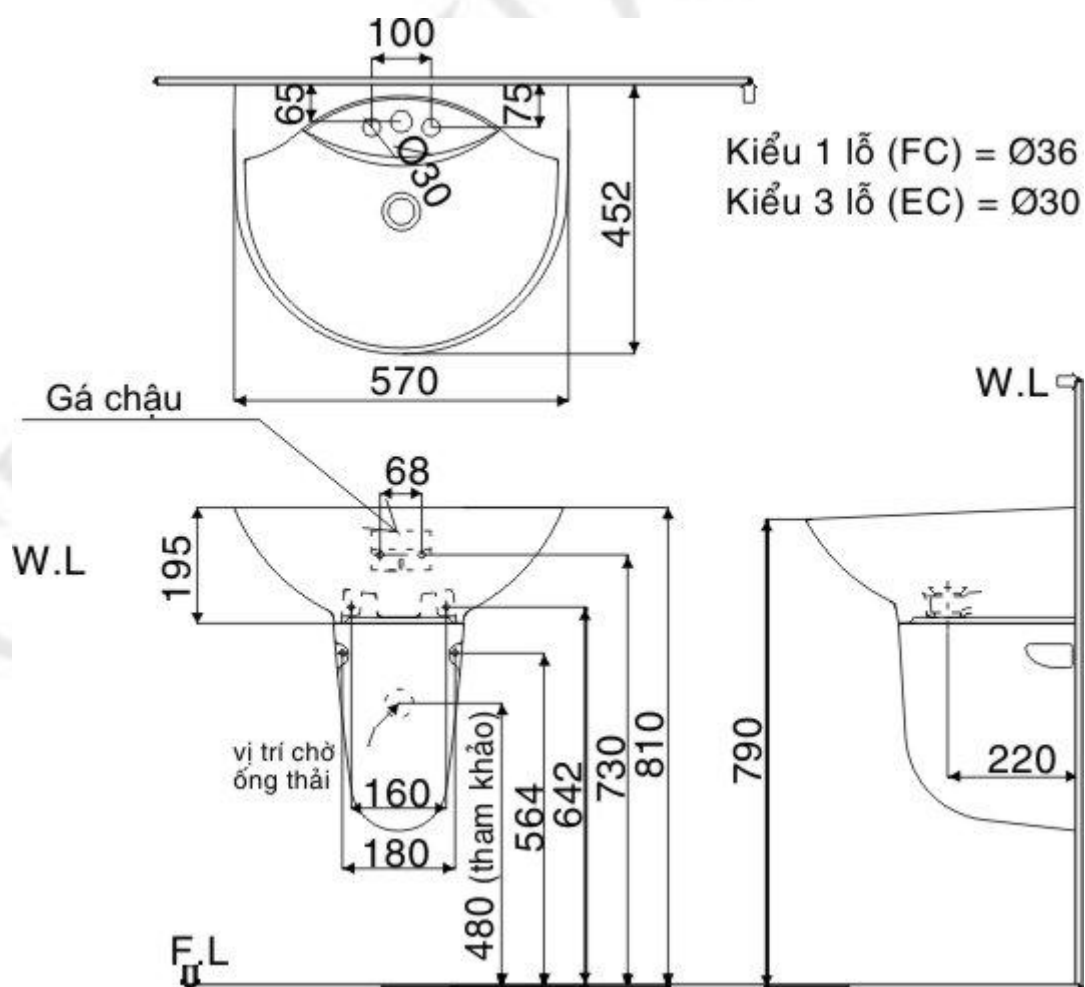

L-288V và chân chậu ngấn L-288VC

Chậu rửa gắn tường