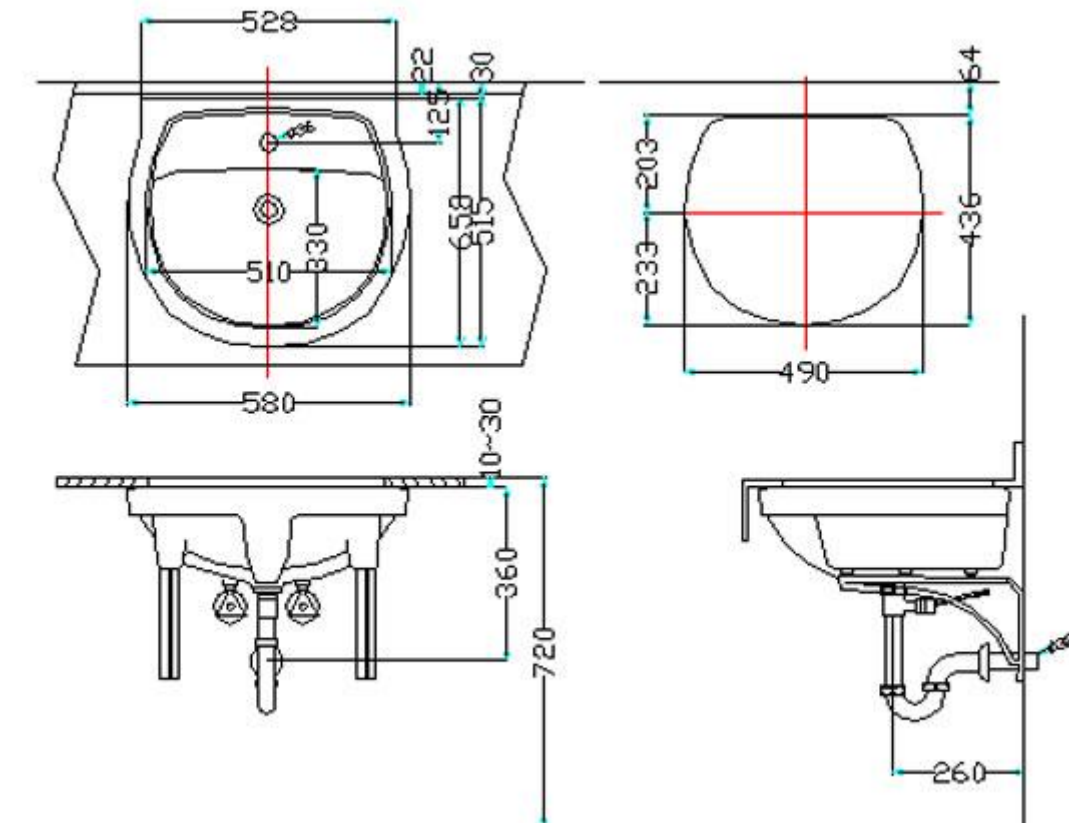

GL-465V:

Giống như chậu L-465V, nhưng có sử dụng thêm công nghệ chống bám bẩn Proguard

GL-2094V

Chậu âm bàn, sử dụng công nghệ Proguard và công nghệ Hyperkilamic.

Đã bao gồm bộ giá đỡ