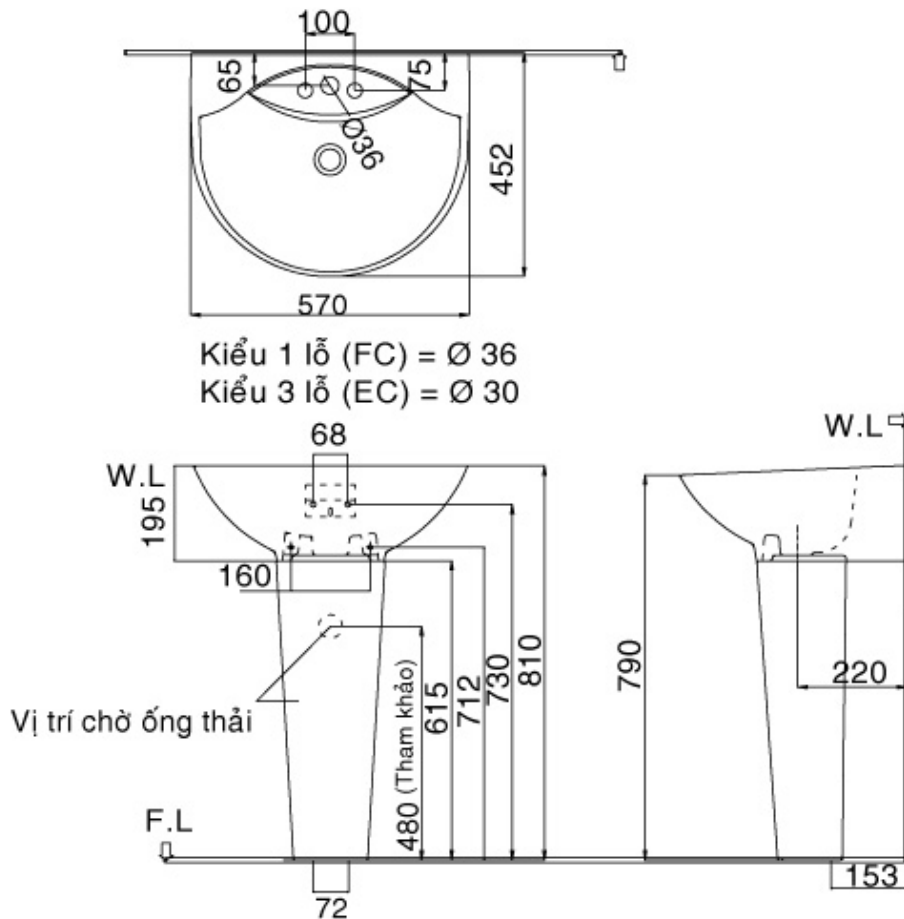

GL-288V

Tương tự như chậu L-288V nhưng có sử dụng công nghệ Proguard

L-288V và chân chậu L-288VD