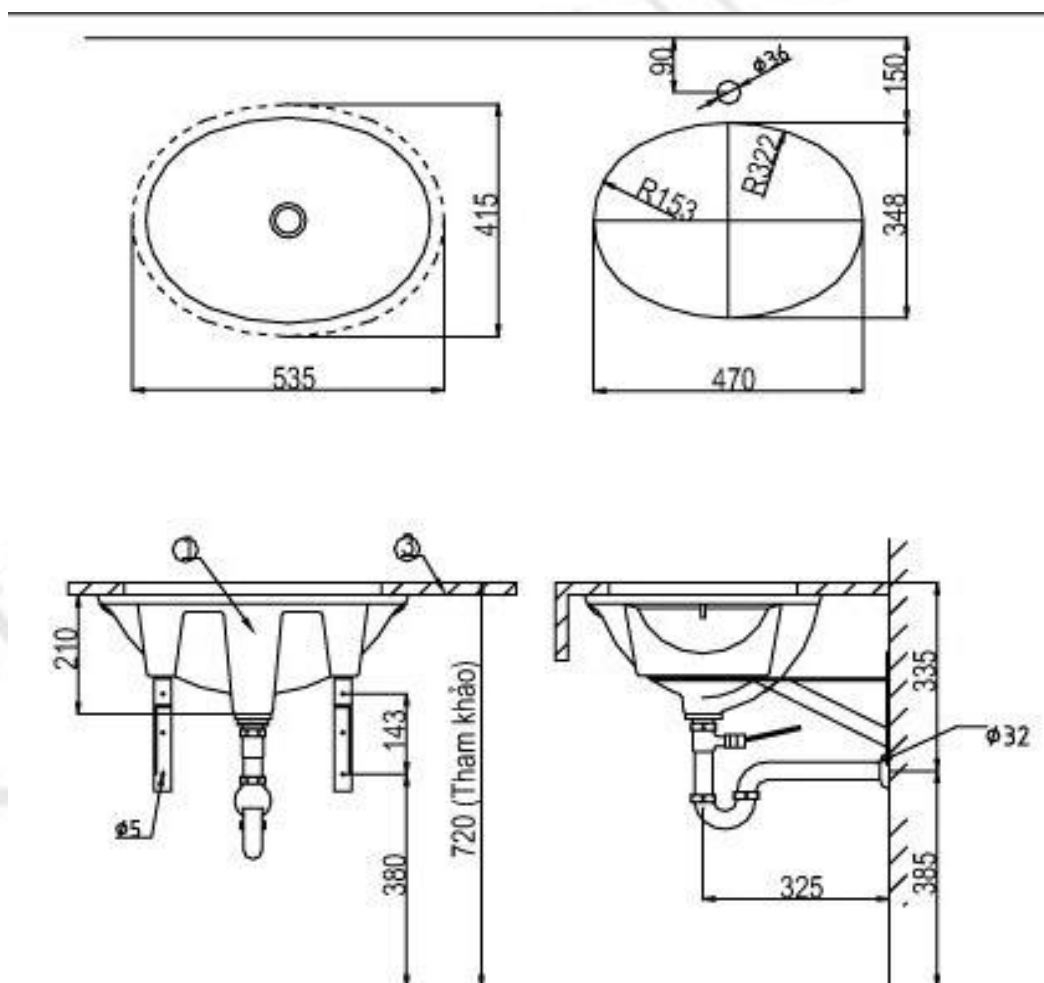

L-2293V

Chậu âm bàn (bàn đá)

GL-2293V

Tương tự như chậu L-2293V có sử dụng thêm công nghệ chống bám bẩn Proguard