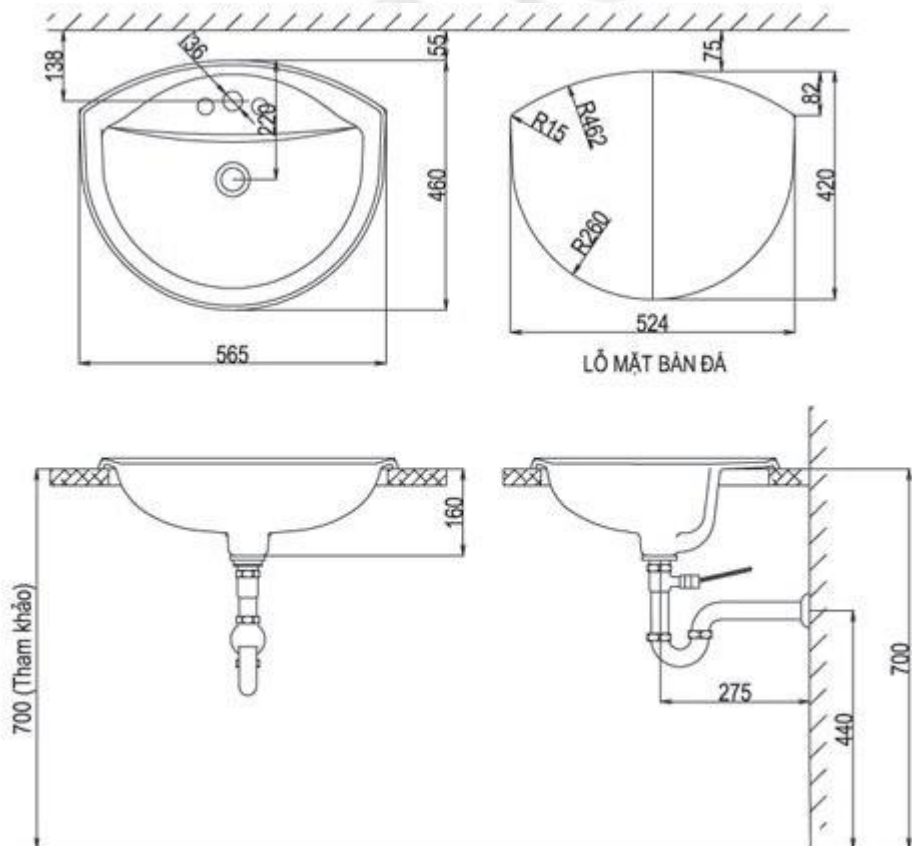

GL-2395V

Tương tự như chậu L-2395V nhưng có sử dụng thêm công nghệ chống bám bẩn Proguard

L-2396V

Chậu bàn đá

GL-2396V:

Tương tự như chậu L-2396V nhưng có sử dụng thêm công nghệ chống bám bẩn Proguard