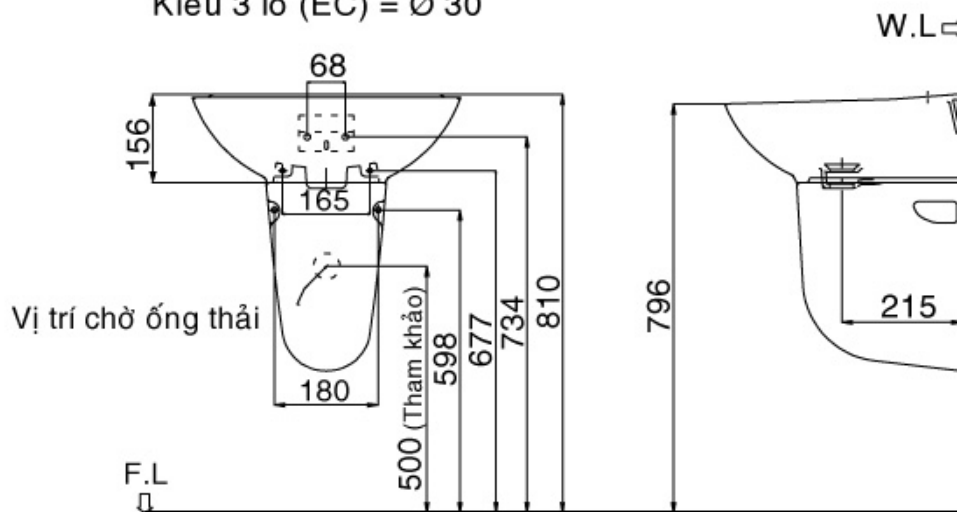

L-284V và L-284VD (Chậu treo tường, chân chậu dài)

L-285V & L-288VD (Chậu treo tường và chân chậu dài)

L-285V & L-288VC (Chậu treo tường và chân chậu ngắn)

Kiểu 1 lỗ (FC) = Ø 36
Kiểu 3 lỗ (EC) = Ø 30

L-288V và chân chậu ngấn L-288VC