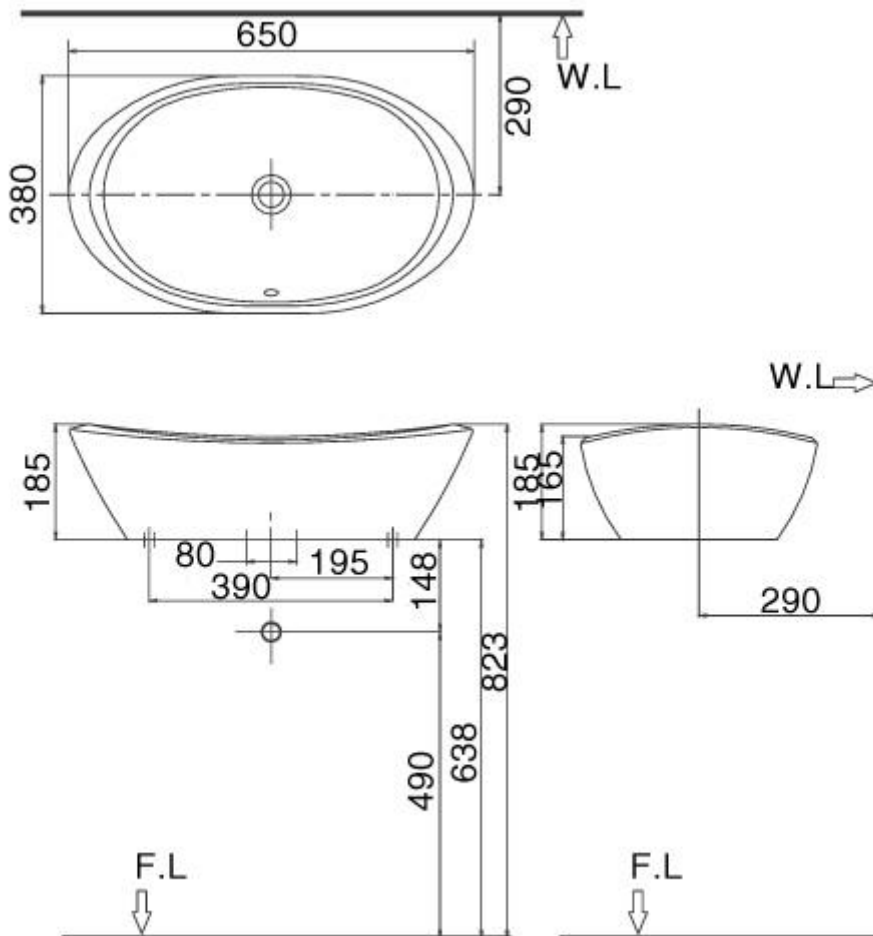

GL-445V

Giống như chậu L-445V, nhưng có sử dụng công nghệ chống bám bẩn Proguard

L-465V

Chậu để bàn