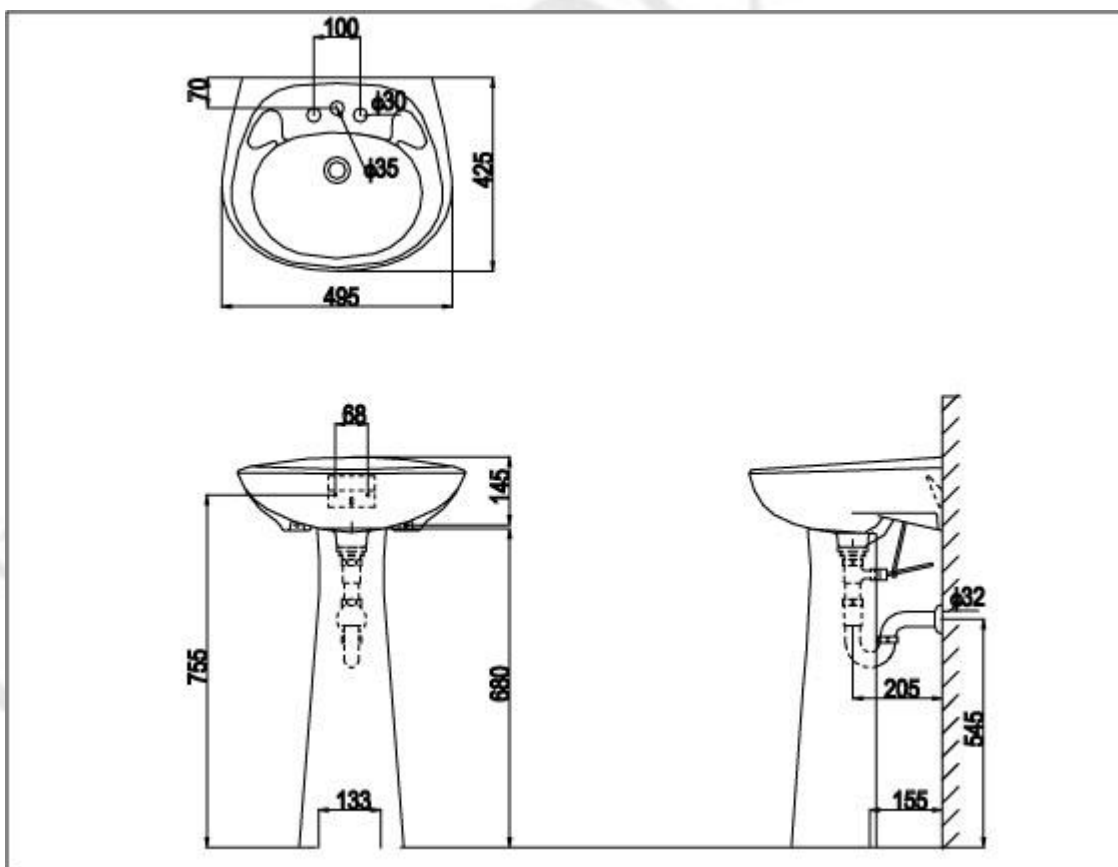

L-280V

L-282V & L-284VD (Chậu treo tường và chân chậu dài)

- Chậu treo tường với chân chậu dài

Kiểu 1 lỗ (FC) = Ø 36

Kiểu 3 lỗ (EC) = Ø 30

L-284V và L-284VC (Chậu treo tường và chân chậu ngắn)

Kiểu 1 lỗ (FC) = Ø 36
Kiểu 3 lỗ (EC) = Ø 30

L-284V và L-284VD (Chậu treo tường, chân chậu dài)

L-285V & L-288VD (Chậu treo tường và chân chậu dài)

L-285V & L-288VC (Chậu treo tường và chân chậu ngắn)

Kiểu 1 lỗ (FC) = Ø 36
Kiểu 3 lỗ (EC) = Ø 30

L-288V và chân chậu ngấn L-288VC