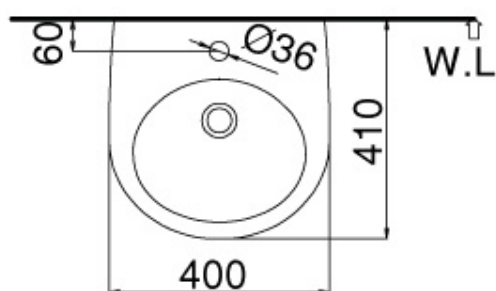

L-280V

L-282V & L-284VD (Chậu treo tường và chân chậu dài)

- Chậu treo tường với chân chậu dài

Kiểu 1 lỗ (FC) = Ø 36

Kiểu 3 lỗ (EC) = Ø 30

L-284V và L-284VC (Chậu treo tường và chân chậu ngắn)

Kiểu 1 lỗ (FC) = Ø 36
Kiểu 3 lỗ (EC) = Ø 30