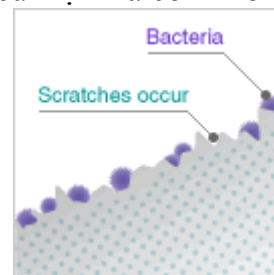

Bề mặt HYPERKILAMIC vẫn nhẵn bóng sau một thời gian sử dụng

Bề mặt thông thường bị trầy xước

4. Công nghệ HYPERKILAMIC là công nghệ duy nhất tại Việt Nam đã được công nhận bởi hệ thống Tiêu chuẩn Công nghiệp Nhật Bản JIS về chống khuẩn trên các sản phẩm sứ vệ sinh