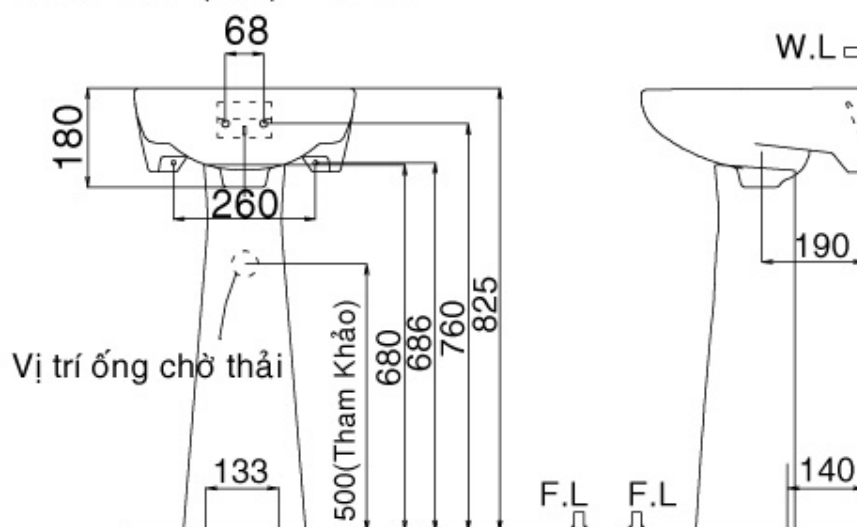

L-280V

L-282V & L-284VD (Chậu treo tường và chân chậu dài)

- Chậu treo tường với chân chậu dài

Kiểu 1 lỗ (FC) = Ø 36

Kiểu 3 lỗ (EC) = Ø 30

L-284V và L-284VC (Chậu treo tường và chân chậu ngắn)

Kiểu 1 lỗ (FC) = Ø 36
Kiểu 3 lỗ (EC) = Ø 30

L-284V và L-284VD (Chậu treo tường, chân chậu dài)

L-285V & L-288VD (Chậu treo tường và chân chậu dài)

L-285V & L-288VC (Chậu treo tường và chân chậu ngắn)

Kiểu 1 lỗ (FC) = Ø 36
Kiểu 3 lỗ (EC) = Ø 30

L-288V và chân chậu ngấn L-288VC