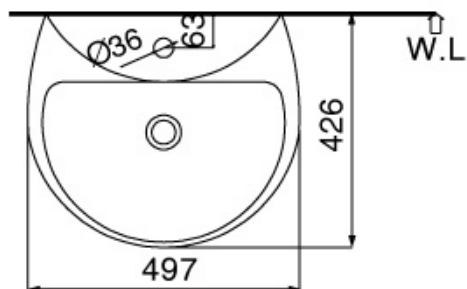

L-280V

L-282V & L-284VD (Chậu treo tường và chân chậu dài)

- Chậu treo tường với chân chậu dài

Kiểu 1 lỗ (FC) = Ø 36

Kiểu 3 lỗ (EC) = Ø 30

L-284V và L-284VC (Chậu treo tường và chân chậu ngắn)

Kiểu 1 lỗ (FC) = Ø 36
Kiểu 3 lỗ (EC) = Ø 30

L-284V và L-284VD (Chậu treo tường, chân chậu dài)

L-285V & L-288VD (Chậu treo tường và chân chậu dài)

L-285V & L-288VC (Chậu treo tường và chân chậu ngắn)

Kiểu 1 lỗ (FC) = Ø 36
Kiểu 3 lỗ (EC) = Ø 30

L-288V và chân chậu ngấn L-288VC