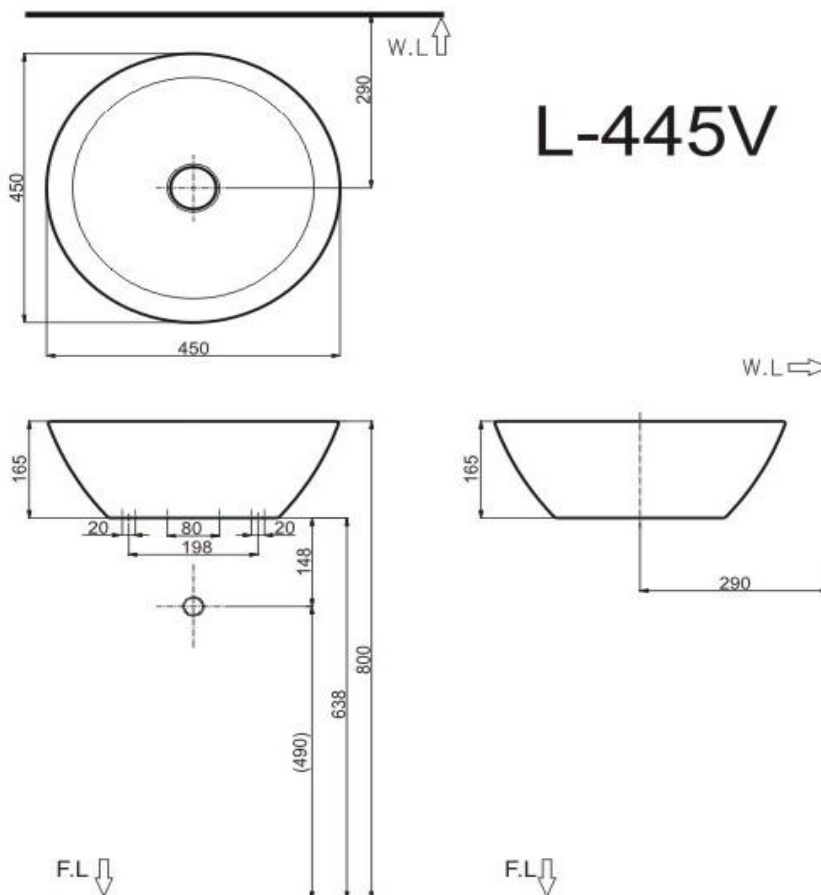

Với công nghệ HYPERKILAMIC giúp bạn tránh xa những vi khuẩn gây hại, hạn chế được những bệnh do vi khuẩn gây ra.

HÀNG SANG TRỌNG

L-445V

Chậu để bàn