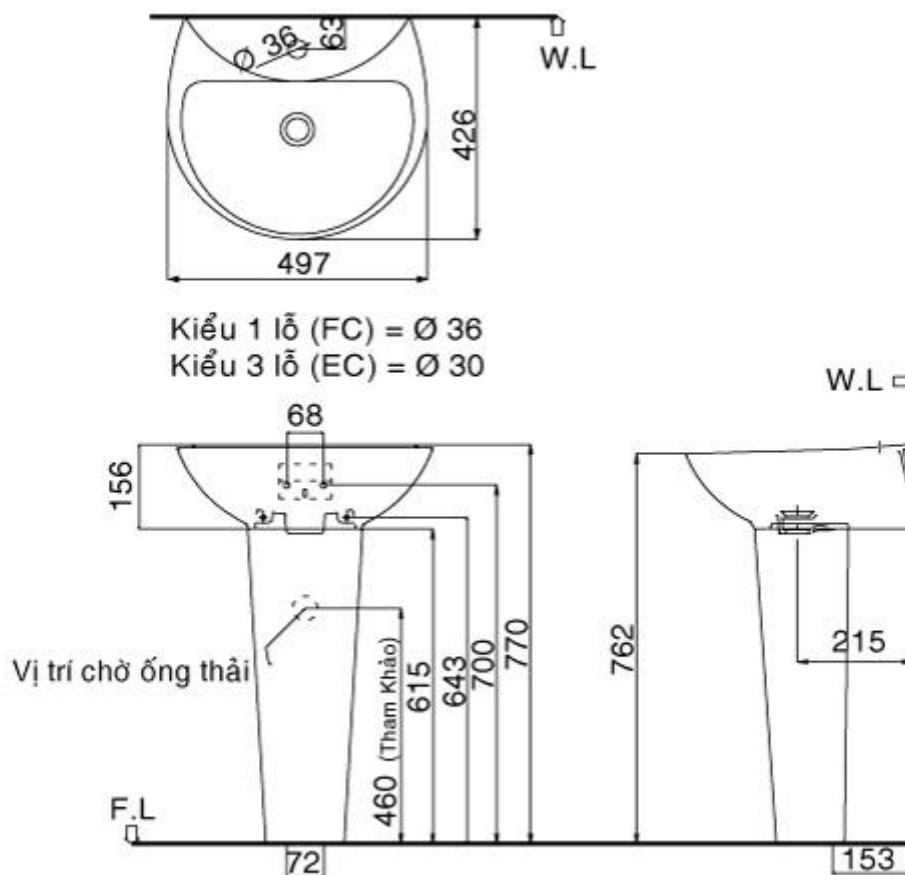

L-280V

L-282V & L-284VD (Chậu treo tường và chân chậu dài)

- Chậu treo tường với chân chậu dài

Kiểu 1 lỗ (FC) = Ø 36

Kiểu 3 lỗ (EC) = Ø 30

L-284V và L-284VC (Chậu treo tường và chân chậu ngắn)

Kiểu 1 lỗ (FC) = Ø 36
Kiểu 3 lỗ (EC) = Ø 30

L-284V và L-284VD (Chậu treo tường, chân chậu dài)

L-285V & L-288VD (Chậu treo tường và chân chậu dài)

L-285V & L-288VC (Chậu treo tường và chân chậu ngắn)

Kiểu 1 lỗ (FC) = Ø 36
Kiểu 3 lỗ (EC) = Ø 30

L-288V và chân chậu ngấn L-288VC