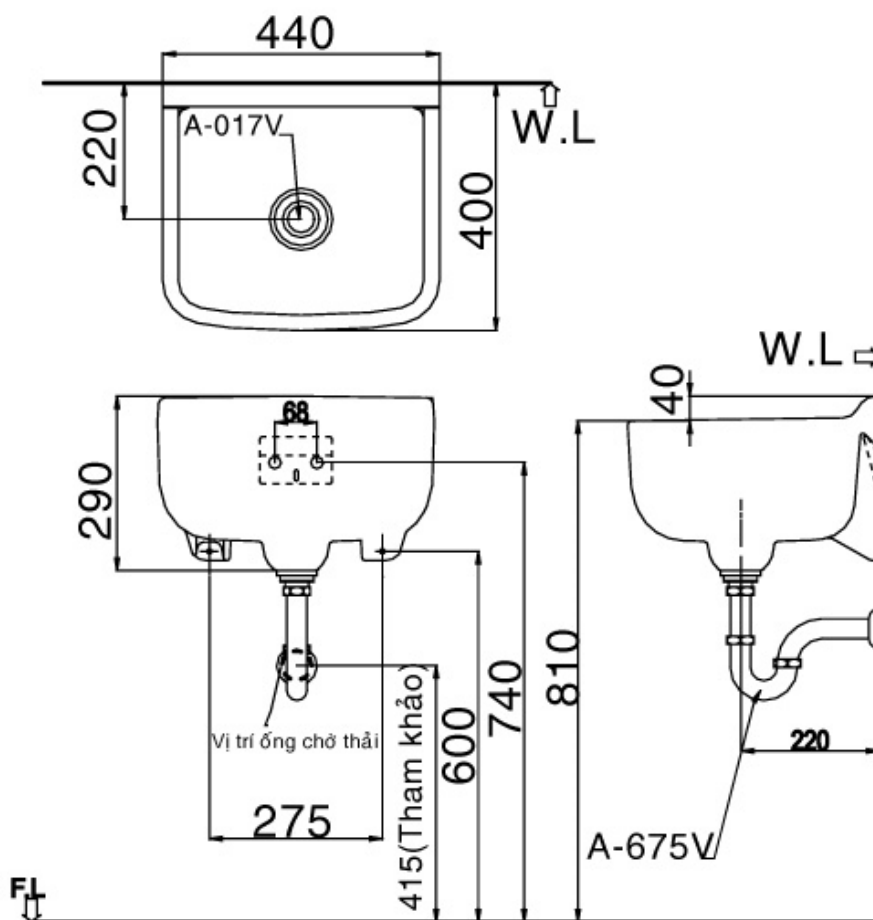

L-280V

L-282V & L-284VD (Chậu treo tường và chân chậu dài)

- Chậu treo tường với chân chậu dài

Kiểu 1 lỗ (FC) = Ø 36

Kiểu 3 lỗ (EC) = Ø 30

L-284V và L-284VC (Chậu treo tường và chân chậu ngắn)

Kiểu 1 lỗ (FC) = Ø 36
Kiểu 3 lỗ (EC) = Ø 30