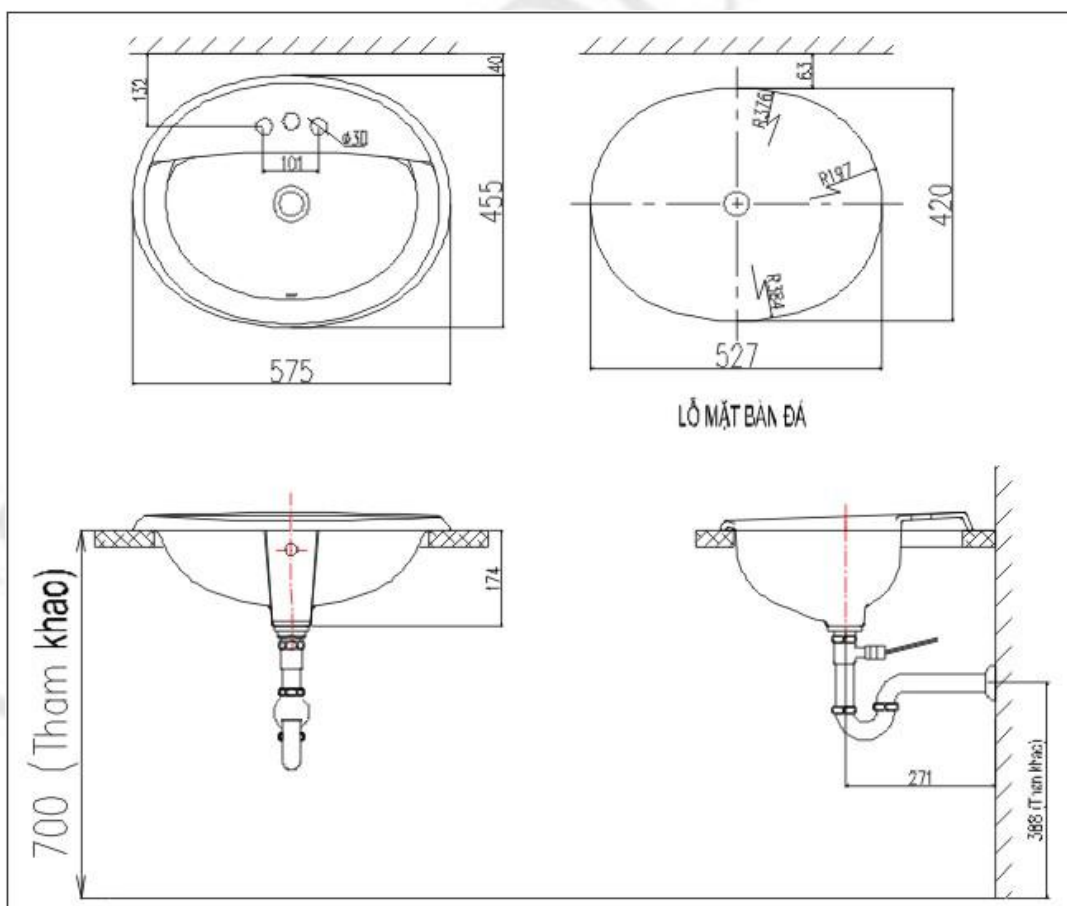

L-2395V

Chậu bàn đá