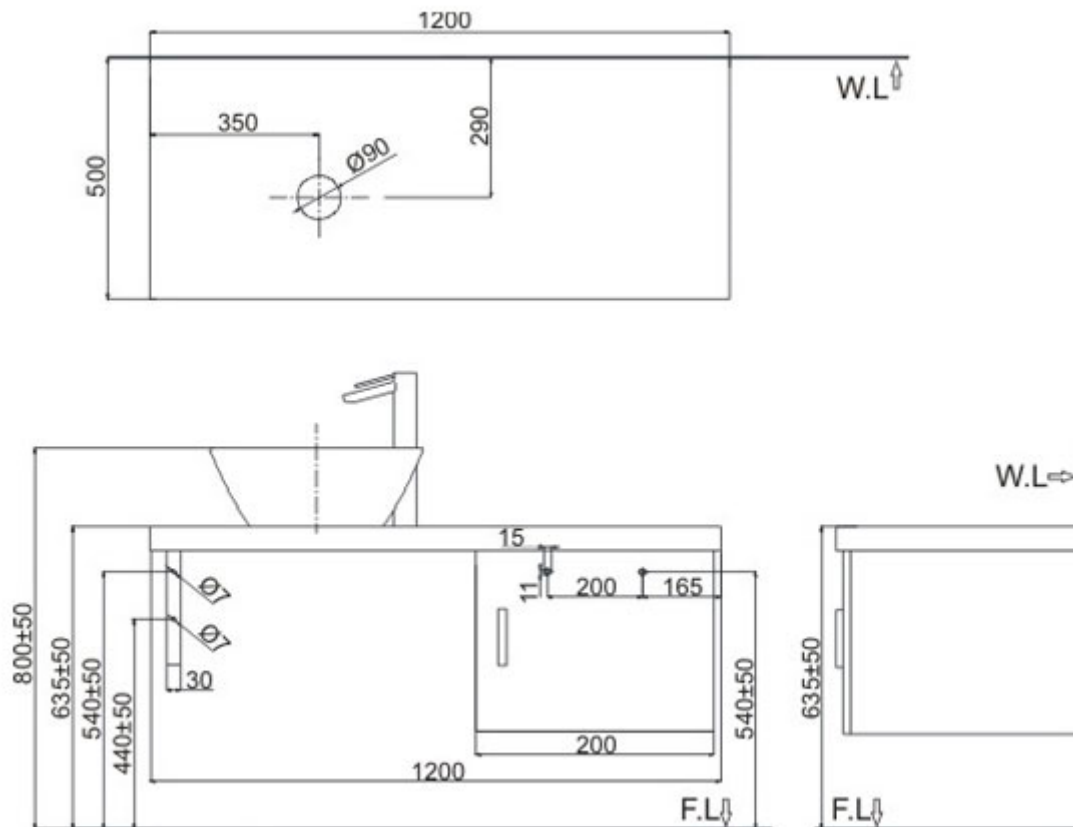

TSF-1245A/W1

Sản phẩm đồng bộ gồm:

- Bàn tủ đồng êm.Chậu L-445V.
- Gương (KF-5075VA)
- Vòi chậu (LFV-8000SH2)
- Ống thải (A-603PV)
- Thanh treo khăn (thép không gỉ SUS304)

TSF-1265B/W1

Sản phẩm đồng bộ bao gồm: