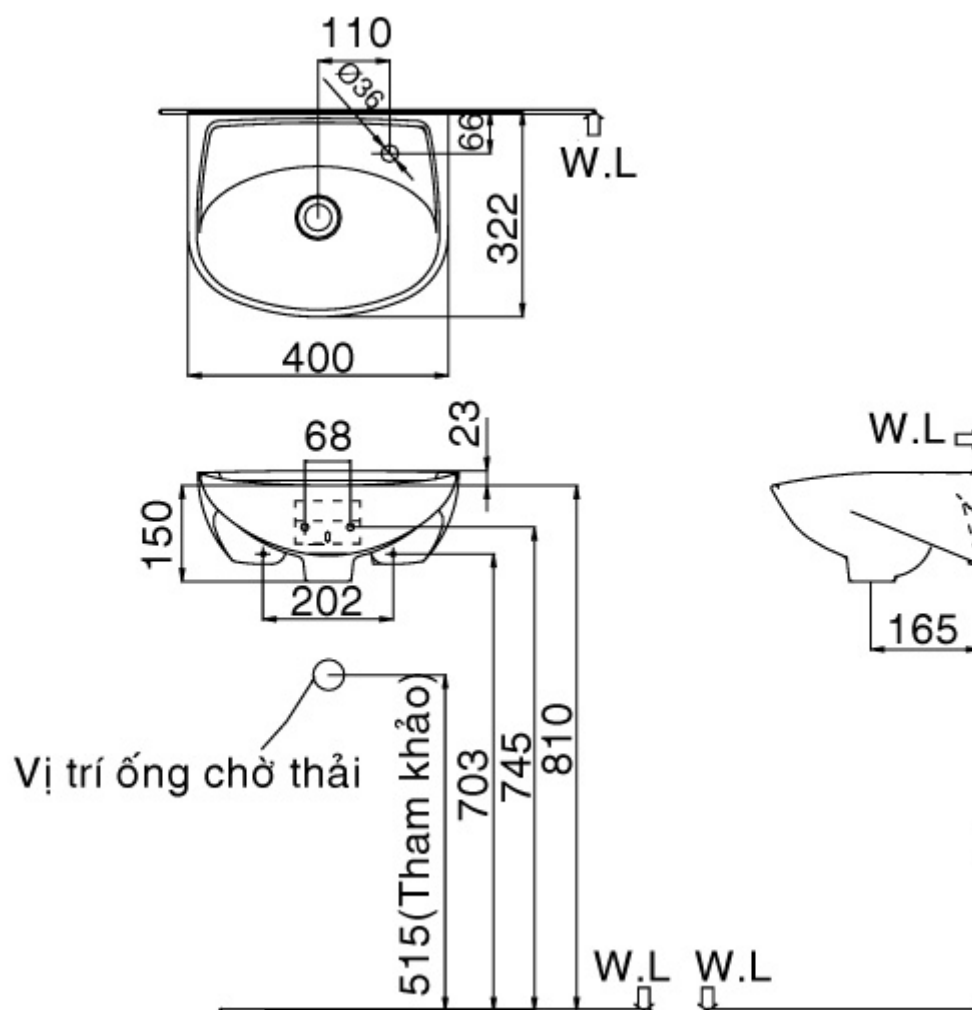

L-280V

L-282V & L-284VD (Chậu treo tường và chân chậu dài)

- Chậu treo tường với chân chậu dài

Kiểu 1 lỗ (FC) = Ø 36

Kiểu 3 lỗ (EC) = Ø 30

L-284V và L-284VC (Chậu treo tường và chân chậu ngắn)

Kiểu 1 lỗ (FC) = Ø 36
Kiểu 3 lỗ (EC) = Ø 30

L-284V và L-284VD (Chậu treo tường, chân chậu dài)

L-285V & L-288VD (Chậu treo tường và chân chậu dài)

L-285V & L-288VC (Chậu treo tường và chân chậu ngắn)

Kiểu 1 lỗ (FC) = Ø 36
Kiểu 3 lỗ (EC) = Ø 30

L-288V và chân chậu ngấn L-288VC