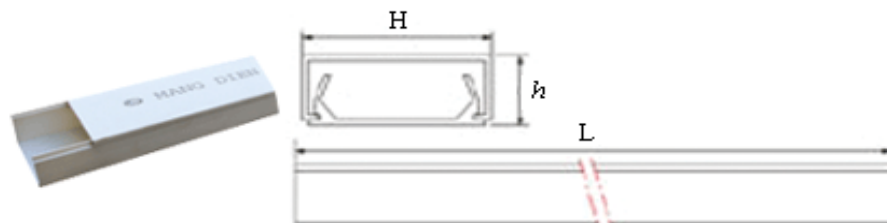

### GIÁ MÁNG ĐIỆN CỦA NHÀ MÁY NHỰA TIỀN PHONG

Áp dụng từ ngày 01/01/2014

STT	Tên	ĐVT	Kích thước (h*H*L)	Đơn giá
1	Máng điện 14 x 8	Cây	08 x 14 x 3000	8.800
2	Máng điện 18 x 10	"	10 x 18 x 3000	15.600
3	Máng điện 28 x 10	"	10 x 28 x 3000	21.200
4	Máng điện 40 x 20	"	20 x 40 x 3000	30.400
5	Máng điện 40 x 40	"	40 x 40 x 3000	44.900
6	Máng điện 60 x 40	"	40 x 60 x 3000	53.000
7	Máng điện 100 x 40	"	40 x 100 x 3000	93.100
8	Ống luồn dây Ø15	"	15 x 3000	5.900

Máng luồn dây điện